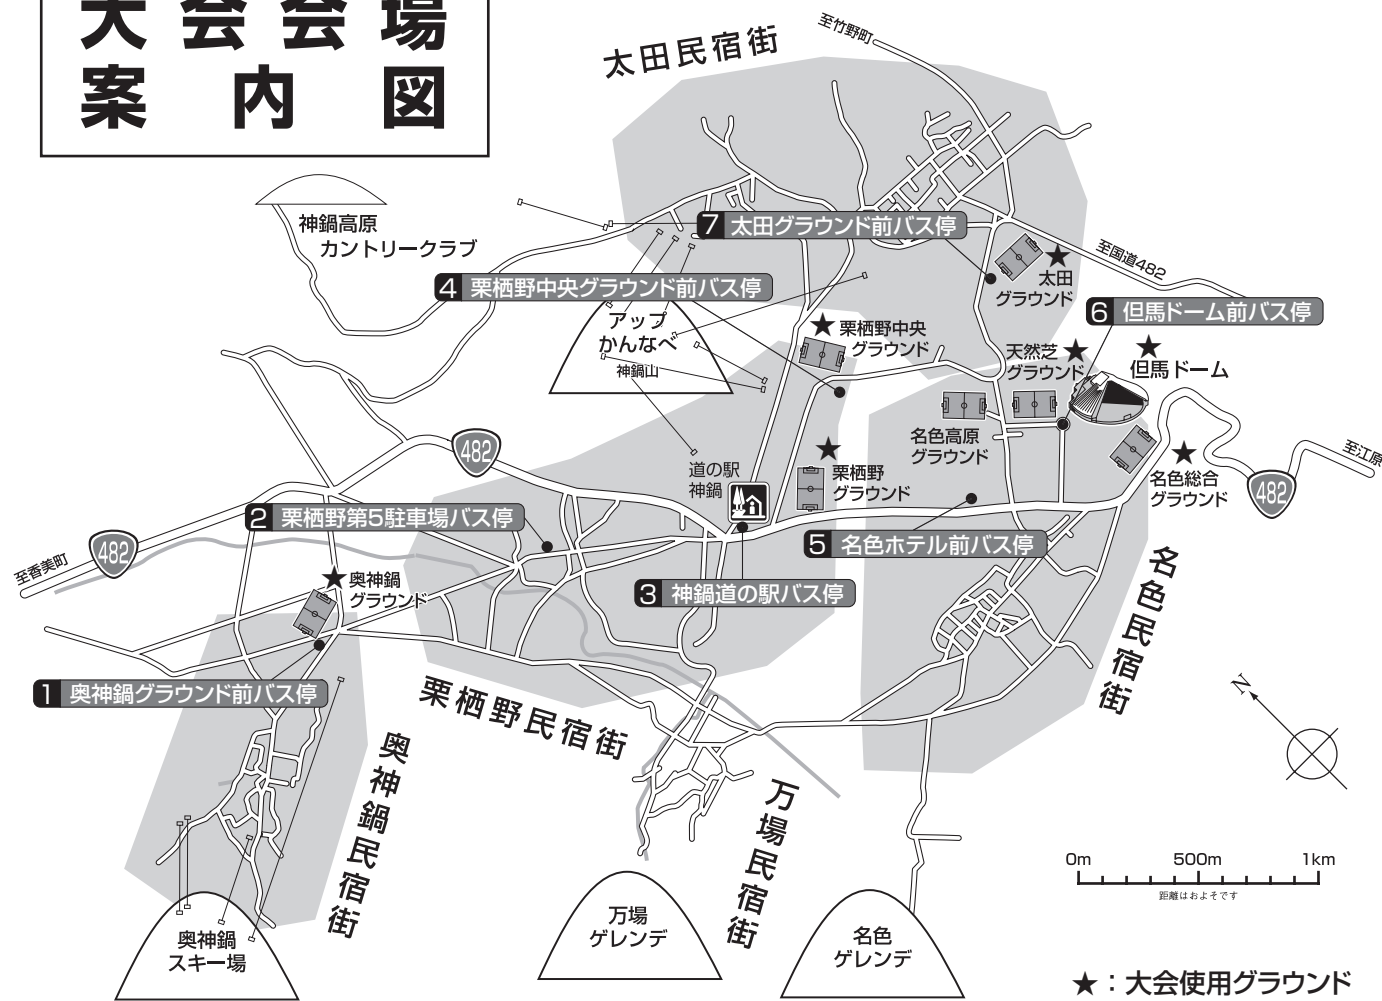

第19回 神鍋ジュニアサッカー スプリングカーニバル

巡回バス停地図 / 時刻表

大会会場 案内図

巡回バス バス停のご案内

各バス停は「**ニチレク**」ののぼりが目印です。

- ① **奥神鍋グラウンド前** = 奥神鍋グラウンドの向かいの駐車場。奥神鍋天然芝グラウンドで試合のチーム及び山田地区宿泊のチームはこのバス停をご利用ください。
- ② **栗栖野第5駐車場** = 栗栖野地区宿泊チームは、このバス停をご利用ください。
- ③ **神鍋道の駅前** = 道の駅駐車場 / 栗栖野グラウンドで試合のチームは、このバス停をご利用ください。
- ④ **栗栖野中央グラウンド前** = 栗栖野中央グラウンドで試合のチームは、このバス停をご利用ください。
- ⑤ **名色ホテル前** = 国道沿い名色ホテル前。名色高原グラウンドで試合のチーム及び名色地区宿泊チームは、このバス停をご利用ください。
- ⑥ **但馬ドーム前** = ドーム管理棟前ロータリー。但馬ドーム、天然芝グラウンド、名色総合グラウンドで試合のチーム及び名色地区宿泊チームは、このバス停をご利用ください。
- ⑦ **太田グラウンド前** = 太田グラウンド前駐車場。太田グラウンドで試合のチーム及び太田地区宿泊チームは、このバス停をご利用ください。

- ◆大会期間中、各民宿地区《⇄》グラウンド間の巡回バスを運行いたします。大会に電車及び貸切バスで来られ、期間中現地での独自の移動手段が無いチームを優先してご利用いただきます。
- ◆下記バス停留所にてご自由に乗車できます。