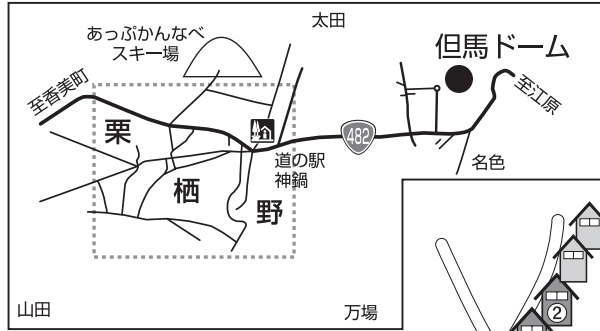

第16回 神鍋ジュニアサッカー サマーカーニバル

栗栖野地区

栗栖野地区民宿一覧

- | | | | |
|----------------|------------|----------|-------------|
| ① のんきPaPaの鳥図鑑 | ⑩ 寿屋(冬期のみ) | ⑱ 但馬屋 | ⑳ つるや |
| ② 嘉一郎ハウス(冬期のみ) | ⑪ 岩倉屋 | ㉑ フトーハウス | ㉒ おけや |
| ③ ロッジ丸万 | ⑫ 加賀屋 | ㉓ やぶや | ㉔ つたや |
| ④ おくね | ⑬ とみや | ㉕ 天竜堂 | ㉖ ふくや |
| ⑤ UMEYA | ⑭ ささや | ㉗ 双葉屋 | ㉘ 小田垣ハウス |
| ⑥ 花屋 | ⑮ こうじや | ㉙ 神鍋屋 | ㉚ しなのや |
| ⑦ 富士屋 | ⑯ 憩屋 | ㉛ しもね | ㉜ 中屋 |
| ⑧ きたや | ⑰ たばこや | ㉝ よねや | ㉞ 田中屋 |
| ⑨ 陽喜 | ⑱ 新ときわ | ㉞ スリーナウ | ㉟ ブルーリッジホテル |

<訂正とお詫び>

山田地区宿泊先 **MAP** の記載に誤りがありましたことをお詫び申し上げますとともに、訂正個所を記載しておりますので、ご確認ください。

高砂レッドスター様 宿泊先

誤) 山田地区 吉野屋 ⇒ 正) 太田地区 神鍋亭

第16回 神鍋ジュニアサッカー サマーカーニバル

山田地区

山田地区民宿一覧

- ① スノーランド
- ② アルビレオ
- ③ 谷口屋(冬期のみ)
- ④ ニューみちや
- ⑤ 志方びら(冬期のみ)
- ⑥ おくかん
- ⑦ 井上ハウス
- ⑧ 奥雪
- ⑨ 吉野屋
- ⑩ ゆずや
- ⑪ 二本松
- ⑫ 奥神鍋ヒュッテ
- ⑬ 橋本屋
- ⑭ 美喜屋
- ⑮ まつや
- ⑯ やまき
- ⑰ 西村屋
- ⑱ はるのや
- ⑲ 奥神鍋荘
- ⑳ とらや
- ㉑ ふもとや
- ㉒ マスダハウス
- ㉓ 大畑屋
- ㉔ リッジやまだ