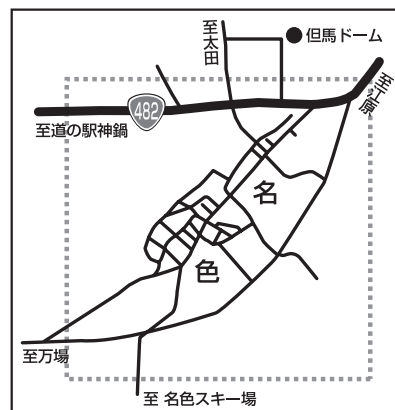

第16回 神鍋ジュニアサッカー サマーカーニバル

万場地区

万場地区民宿一覧

- | | |
|--------|------------|
| ① 庄路 | ⑬ 下住 |
| ② ひさや | ⑭ 多賀屋 |
| ③ 万場荘 | ⑮ 志げ乃や |
| ④ 岡藤山荘 | ⑯ 山麓 |
| ⑤ あらしや | ⑰ 伍十屋 |
| ⑥ 本屋 | ⑱ さかんや |
| ⑦ てらね | ⑲ 北住荘 |
| ⑧ 車屋 | ⑳ みないち荘 |
| ⑨ ふもとや | ㉑ まるや山荘 |
| ⑩ 高原の家 | ㉒ 坂之屋 |
| ⑪ さかや | ㉓ ゆとうや神鍋別荘 |
| ⑫ 万中荘 | ㉔ 火吹水荘 |

チーム名	学年	宿舎名	電話番号(0796)
ルゼルやわたサッカークラブ	6・4	山麓	45-0724
北五葉サッカークラブ	6×2	さかや	45-0563

第16回 神鍋ジュニアサッカー サマーカーニバル

名色地区

名色地区民宿一覧

- | | |
|-----------|-------------|
| ① 名色ホテル本館 | ②① 可愛人屋 |
| ② ときわ野 | ②② あとらす |
| ③ みつや | ②③ 雪乃屋 |
| ④ みやま荘 | ②④ まとば屋 |
| ⑤ 山根屋 | ②⑤ 沢乃屋 |
| ⑥ としや | ②⑥ なわて |
| ⑦ まつだや | ②⑦ 名色ホテル別館 |
| ⑧ かまき | ②⑧ つたや |
| ⑨ ふる里 | ②⑨ たけや |
| ⑩ 志んや | ②⑩ 富や |
| ⑪ 備前屋 | ②⑪ 生駒屋 |
| ⑫ よしのや | ②⑫ ひさや |
| ⑬ 蘇武岳荘 | ②⑬ やましろ |
| ⑭ まつのや | ②⑭ いせ屋 |
| ⑮ かたやまや | ②⑮ 権兵衛 |
| ⑯ 名色荘 | ②⑯ 高原亭 |
| ⑰ 梅の木屋 | ②⑰ 新宅 |
| ⑱ いとのりや | ②⑱ きぐすりや |
| ⑲ のりたけ | ②⑲ あんない |
| ⑳ いなか屋 | ②⑳ ロッジモンブラン |