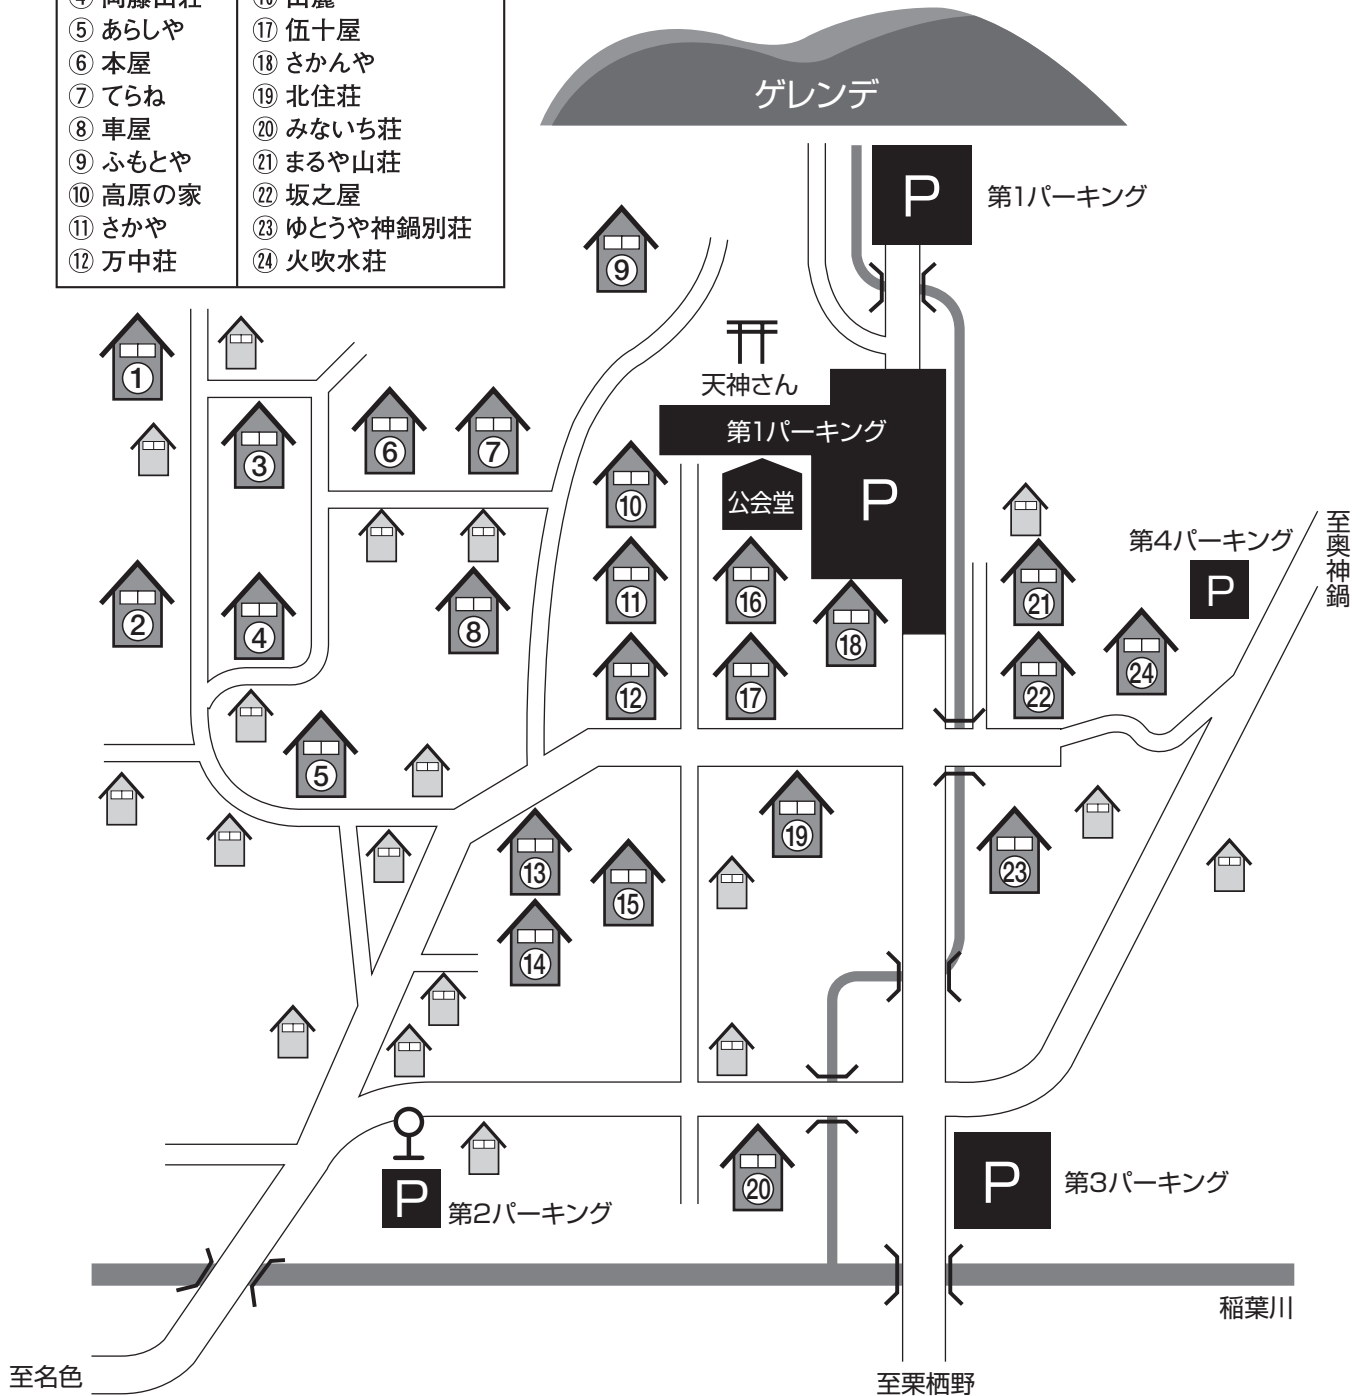

第16回 神鍋ジュニアサッカー サマーカーニバル

栗栖野地区

栗栖野地区民宿一覧

- | | | | |
|----------------|------------|----------|-------------|
| ① のんきPaPaの鳥図鑑 | ⑩ 寿屋(冬期のみ) | ⑱ 但馬屋 | ⑳ つるや |
| ② 嘉一郎ハウス(冬期のみ) | ⑪ 岩倉屋 | ㉑ フトーハウス | ㉒ おけや |
| ③ ロッジ丸万 | ⑫ 加賀屋 | ㉓ やぶや | ㉔ つたや |
| ④ おくね | ⑬ とみや | ㉕ 天竜堂 | ㉖ ふくや |
| ⑤ UMEYA | ⑭ ささや | ㉗ 双葉屋 | ㉘ 小田垣ハウス |
| ⑥ 花屋 | ⑮ こうじや | ㉙ 神鍋屋 | ㉚ しなのや |
| ⑦ 富士屋 | ⑯ 憩屋 | ㉛ しもね | ㉜ 中屋 |
| ⑧ きたや | ⑰ たばこや | ㉝ よねや | ㉞ 田中屋 |
| ⑨ 陽喜 | ⑱ 新ときわ | ㉞ スリーナウ | ㉟ ブルーリッジホテル |

<訂正とお詫び>

山田地区宿泊先 **MAP** の記載に誤りがありましたことをお詫び申し上げますとともに、訂正個所を記載しておりますので、ご確認ください。

高砂レッドスター様 宿泊先

誤) 山田地区 吉野屋 ⇒ 正) 太田地区 神鍋亭

第16回 神鍋ジュニアサッカー サマーカーニバル

山田地区

山田地区民宿一覧

- ① スノーランド
- ② アルビレオ
- ③ 谷口屋(冬期のみ)
- ④ ニューみちや
- ⑤ 志方びら(冬期のみ)
- ⑥ おくかん
- ⑦ 井上ハウス
- ⑧ 奥雪
- ⑨ 吉野屋
- ⑩ ゆずや
- ⑪ 二本松
- ⑫ 奥神鍋ヒュッテ
- ⑬ 橋本屋
- ⑭ 美喜屋
- ⑮ まつや
- ⑯ やまき
- ⑰ 西村屋
- ⑱ はるのや
- ⑲ 奥神鍋荘
- ⑳ とらや
- ㉑ ふもとや
- ㉒ マスダハウス
- ㉓ 大畑屋
- ㉔ リッジやまだ

第16回 神鍋ジュニアサッカー サマーカーニバル

十戸地区

チーム名	学年	宿舎名	電話番号 (0796)
武庫ジュニアサッカークラブ	6×2・4	鱒之荘	44-0226

第16回 神鍋ジュニアサッカー サマーカーニバル

太田地区

チーム名	学年	宿舎名	電話番号(0796)
河南サッカークラブ	6・4	神鍋ハイランドホテル	45-0321
志方少年フットボールクラブ	4	由良の家	45-0268
高須サッカー部	6	山下家	45-0269
有岡フットボールクラブ	6	しまのや	45-0612
三樹平田サッカークラブ A・B	6×2	ロッジ北壁	45-0458
三樹平田サッカークラブ C	4	民宿 田中	45-0564
FC御国野エイムスター	6	ひさのや	45-0521
春日フットボールクラブ	6	ロッジユートピア	45-0039
長尾サッカークラブ	4		
NSC北斗サッカー学校	4×2	はたや	45-0615

第16回 神鍋ジュニアサッカー サマーカーニバル

万場地区

万場地区民宿一覧

- | | |
|--------|------------|
| ① 庄路 | ⑬ 下住 |
| ② ひさや | ⑭ 多賀屋 |
| ③ 万場荘 | ⑮ 志げ乃や |
| ④ 岡藤山荘 | ⑯ 山麓 |
| ⑤ あらしや | ⑰ 伍十屋 |
| ⑥ 本屋 | ⑱ さかんや |
| ⑦ てらね | ⑲ 北住荘 |
| ⑧ 車屋 | ⑳ みないち荘 |
| ⑨ ふもとや | ㉑ まるや山荘 |
| ⑩ 高原の家 | ㉒ 坂之屋 |
| ⑪ さかや | ㉓ ゆとうや神鍋別荘 |
| ⑫ 万中荘 | ㉔ 火吹水荘 |