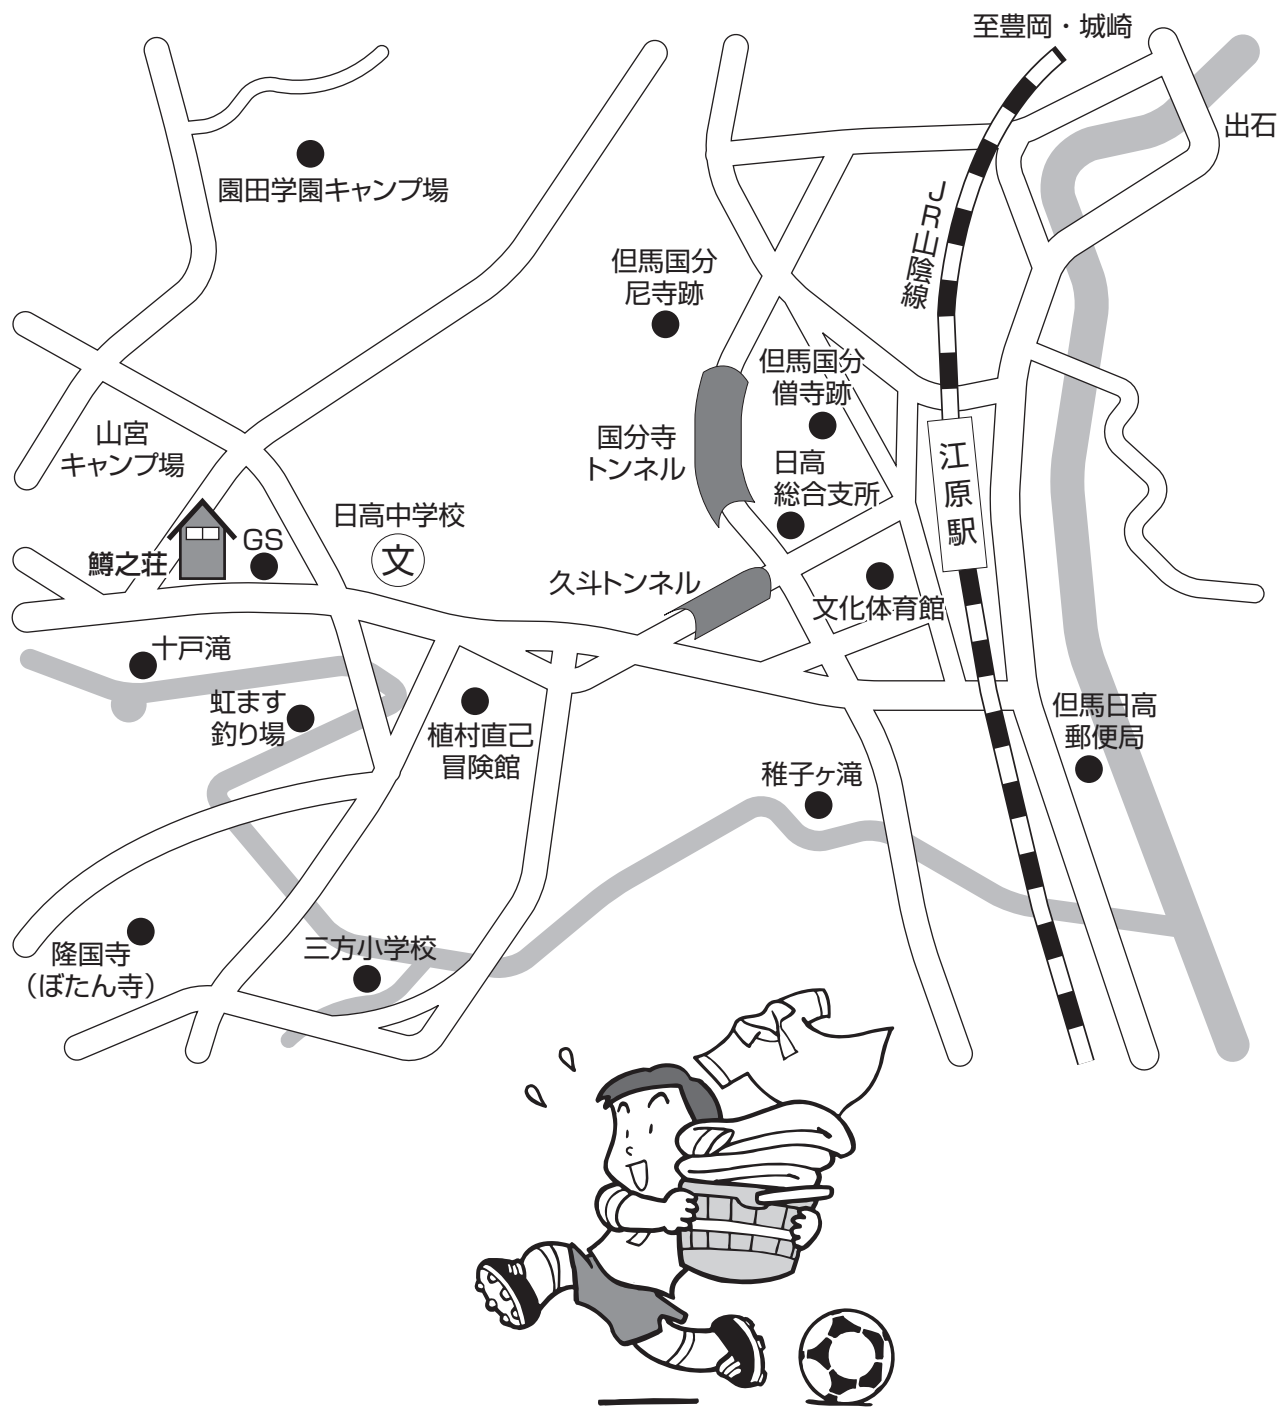

第16回 神鍋ジュニアサッカー サマーカーニバル

十戸地区

チーム名	学年	宿舎名	電話番号 (0796)
武庫ジュニアサッカークラブ	6×2・4	鱒之荘	44-0226