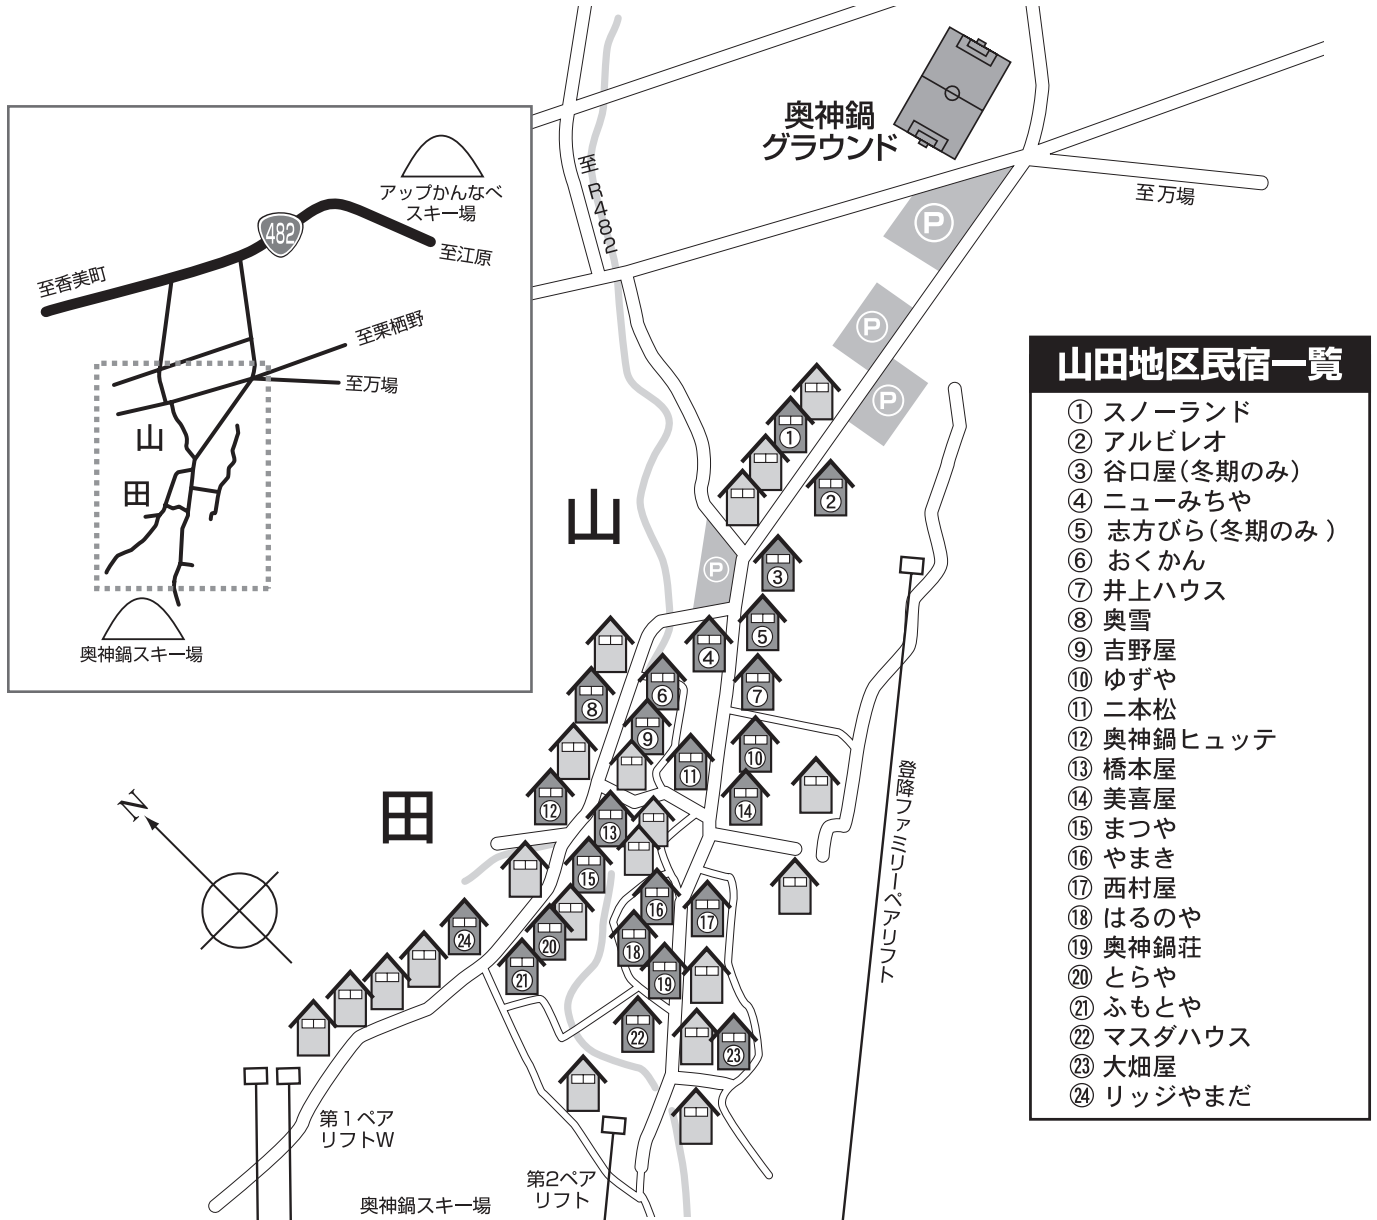

第16回 神鍋ジュニアサッカー サマーカーニバル

栗栖野地区

栗栖野地区民宿一覧

- | | | | |
|----------------|------------|----------|-------------|
| ① のんきPaPaの鳥図鑑 | ⑩ 寿屋(冬期のみ) | ⑱ 但馬屋 | ⑳ つるや |
| ② 嘉一郎ハウス(冬期のみ) | ⑪ 岩倉屋 | ㉑ フトーハウス | ㉒ おけや |
| ③ ロッジ丸万 | ⑫ 加賀屋 | ㉓ やぶや | ㉔ つたや |
| ④ おくね | ⑬ とみや | ㉕ 天竜堂 | ㉖ ふくや |
| ⑤ UMEYA | ⑭ ささや | ㉗ 双葉屋 | ㉘ 小田垣ハウス |
| ⑥ 花屋 | ⑮ こうじや | ㉙ 神鍋屋 | ㉚ しなのや |
| ⑦ 富士屋 | ⑯ 憩屋 | ㉛ しもね | ㉜ 中屋 |
| ⑧ きたや | ⑰ たばこや | ㉝ よねや | ㉞ 田中屋 |
| ⑨ 陽喜 | ⑱ 新ときわ | ㉞ スリーナウ | ㉟ ブルーリッジホテル |

<訂正とお詫び>

山田地区宿泊先 **MAP** の記載に誤りがありましたことをお詫び申し上げますとともに、訂正個所を記載しておりますので、ご確認ください。

高砂レッドスター様 宿泊先

誤) 山田地区 吉野屋 ⇒ 正) 太田地区 神鍋亭

第16回 神鍋ジュニアサッカー サマーカーニバル

山田地区

山田地区民宿一覧

- ① スノーランド
- ② アルビレオ
- ③ 谷口屋(冬期のみ)
- ④ ニューみちや
- ⑤ 志方びら(冬期のみ)
- ⑥ おくかん
- ⑦ 井上ハウス
- ⑧ 奥雪
- ⑨ 吉野屋
- ⑩ ゆずや
- ⑪ 二本松
- ⑫ 奥神鍋ヒュッテ
- ⑬ 橋本屋
- ⑭ 美喜屋
- ⑮ まつや
- ⑯ やまき
- ⑰ 西村屋
- ⑱ はるのや
- ⑲ 奥神鍋荘
- ⑳ とらや
- ㉑ ふもとや
- ㉒ マスダハウス
- ㉓ 大畑屋
- ㉔ リッジやまだ

第16回 神鍋ジュニアサッカー サマーカーニバル

万場地区

万場地区民宿一覧

- | | |
|--------|------------|
| ① 庄路 | ⑬ 下住 |
| ② ひさや | ⑭ 多賀屋 |
| ③ 万場荘 | ⑮ 志げ乃や |
| ④ 岡藤山荘 | ⑯ 山麓 |
| ⑤ あらしや | ⑰ 伍十屋 |
| ⑥ 本屋 | ⑱ さかんや |
| ⑦ てらね | ⑲ 北住荘 |
| ⑧ 車屋 | ⑳ みないち荘 |
| ⑨ ふもとや | ㉑ まるや山荘 |
| ⑩ 高原の家 | ㉒ 坂之屋 |
| ⑪ さかや | ㉓ ゆとうや神鍋別荘 |
| ⑫ 万中荘 | ㉔ 火吹水荘 |