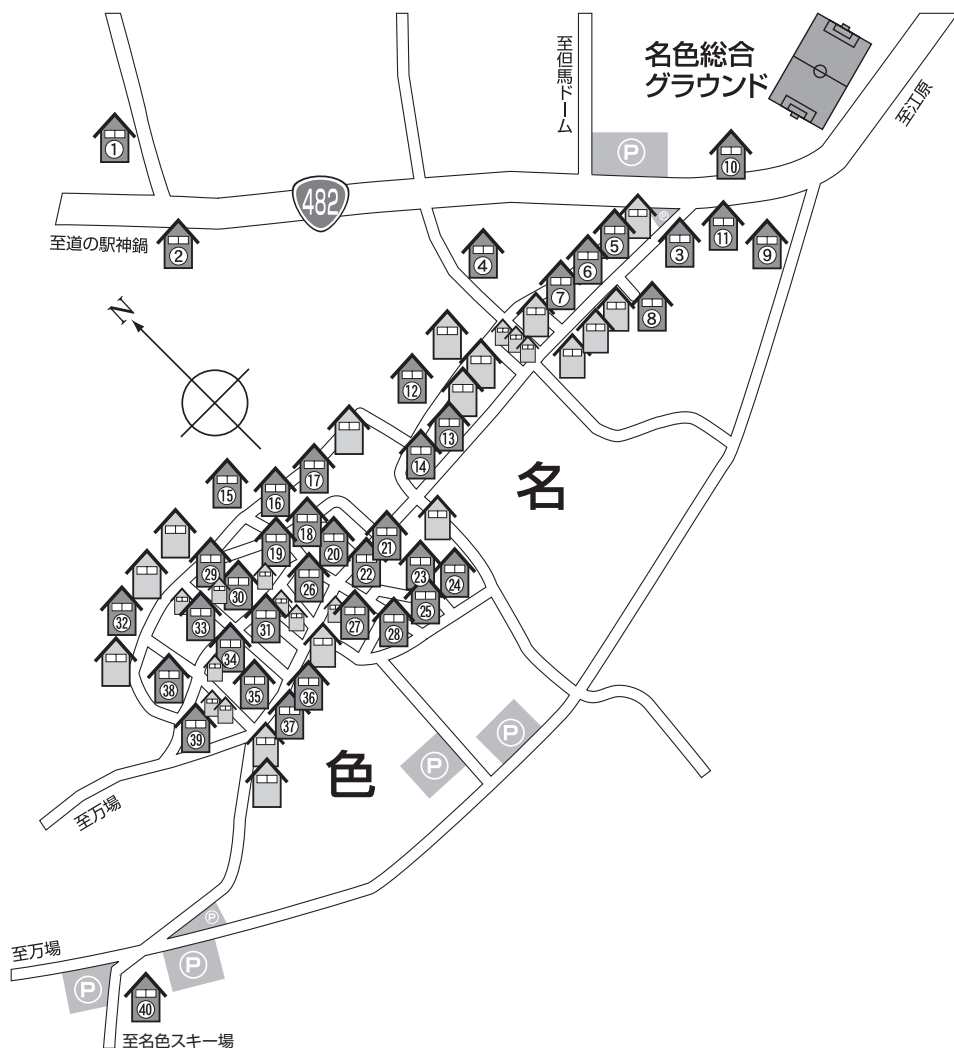

<訂正とお詫び>

山田地区宿泊先 **MAP** の記載に誤りがありましたことをお詫び申し上げますとともに、訂正個所を記載しておりますので、ご確認ください。

高砂レッドスター様 宿泊先

誤) 山田地区 吉野屋 ⇒ 正) 太田地区 神鍋亭

第16回 神鍋ジュニアサッカー サマーカーニバル

山田地区

山田地区民宿一覧

- ① スノーランド
- ② アルビレオ
- ③ 谷口屋(冬期のみ)
- ④ ニューみちや
- ⑤ 志方びら(冬期のみ)
- ⑥ おくかん
- ⑦ 井上ハウス
- ⑧ 奥雪
- ⑨ 吉野屋
- ⑩ ゆずや
- ⑪ 二本松
- ⑫ 奥神鍋ヒュッテ
- ⑬ 橋本屋
- ⑭ 美喜屋
- ⑮ まつや
- ⑯ やまき
- ⑰ 西村屋
- ⑱ はるのや
- ⑲ 奥神鍋荘
- ⑳ とらや
- ㉑ ふもとや
- ㉒ マスダハウス
- ㉓ 大畑屋
- ㉔ リッジやまだ

第16回 神鍋ジュニアサッカー サマーカーニバル

十戸地区

チーム名	学年	宿舎名	電話番号 (0796)
武庫ジュニアサッカークラブ	6×2・4	鱒之荘	44-0226

第16回 神鍋ジュニアサッカー サマーカーニバル

太田地区

チーム名	学年	宿舎名	電話番号(0796)
河南サッカークラブ	6・4	神鍋ハイランドホテル	45-0321
志方少年フットボールクラブ	4	由良の家	45-0268
高須サッカー部	6	山下家	45-0269
有岡フットボールクラブ	6	しまのや	45-0612
三樹平田サッカークラブ A・B	6×2	ロッジ北壁	45-0458
三樹平田サッカークラブ C	4	民宿 田中	45-0564
FC御国野エイムスター	6	ひさのや	45-0521
春日フットボールクラブ	6	ロッジユートピア	45-0039
長尾サッカークラブ	4		
NSC北斗サッカー学校	4×2	はたや	45-0615

第16回 神鍋ジュニアサッカー サマーカーニバル

万場地区

万場地区民宿一覧

- | | |
|--------|------------|
| ① 庄路 | ⑬ 下住 |
| ② ひさや | ⑭ 多賀屋 |
| ③ 万場荘 | ⑮ 志げ乃や |
| ④ 岡藤山荘 | ⑯ 山麓 |
| ⑤ あらしや | ⑰ 伍十屋 |
| ⑥ 本屋 | ⑱ さかんや |
| ⑦ てらね | ⑲ 北住荘 |
| ⑧ 車屋 | ⑳ みないち荘 |
| ⑨ ふもとや | ㉑ まるや山荘 |
| ⑩ 高原の家 | ㉒ 坂之屋 |
| ⑪ さかや | ㉓ ゆとうや神鍋別荘 |
| ⑫ 万中荘 | ㉔ 火吹水荘 |

チーム名	学年	宿舎名	電話番号(0796)
ルゼルやわたサッカークラブ	6・4	山麓	45-0724
北五葉サッカークラブ	6×2	さかや	45-0563

第16回 神鍋ジュニアサッカー サマーカーニバル

名色地区

名色地区民宿一覧

- | | |
|-----------|-------------|
| ① 名色ホテル本館 | ②① 可愛人屋 |
| ② ときわ野 | ②② あとらす |
| ③ みつや | ②③ 雪乃屋 |
| ④ みやま荘 | ②④ まとば屋 |
| ⑤ 山根屋 | ②⑤ 沢乃屋 |
| ⑥ としや | ②⑥ なわて |
| ⑦ まつだや | ②⑦ 名色ホテル別館 |
| ⑧ かまき | ②⑧ つたや |
| ⑨ ふる里 | ②⑨ たけや |
| ⑩ 志んや | ②⑩ 富や |
| ⑪ 備前屋 | ②⑪ 生駒屋 |
| ⑫ よしのや | ②⑫ ひさや |
| ⑬ 蘇武岳荘 | ②⑬ やましろ |
| ⑭ まつのや | ②⑭ いせ屋 |
| ⑮ かたやまや | ②⑮ 権兵衛 |
| ⑯ 名色荘 | ②⑯ 高原亭 |
| ⑰ 梅の木屋 | ②⑰ 新宅 |
| ⑱ いとのりや | ②⑱ きぐすりや |
| ⑲ のりたけ | ②⑲ あんない |
| ⑳ いなか屋 | ②⑳ ロッジモンブラン |