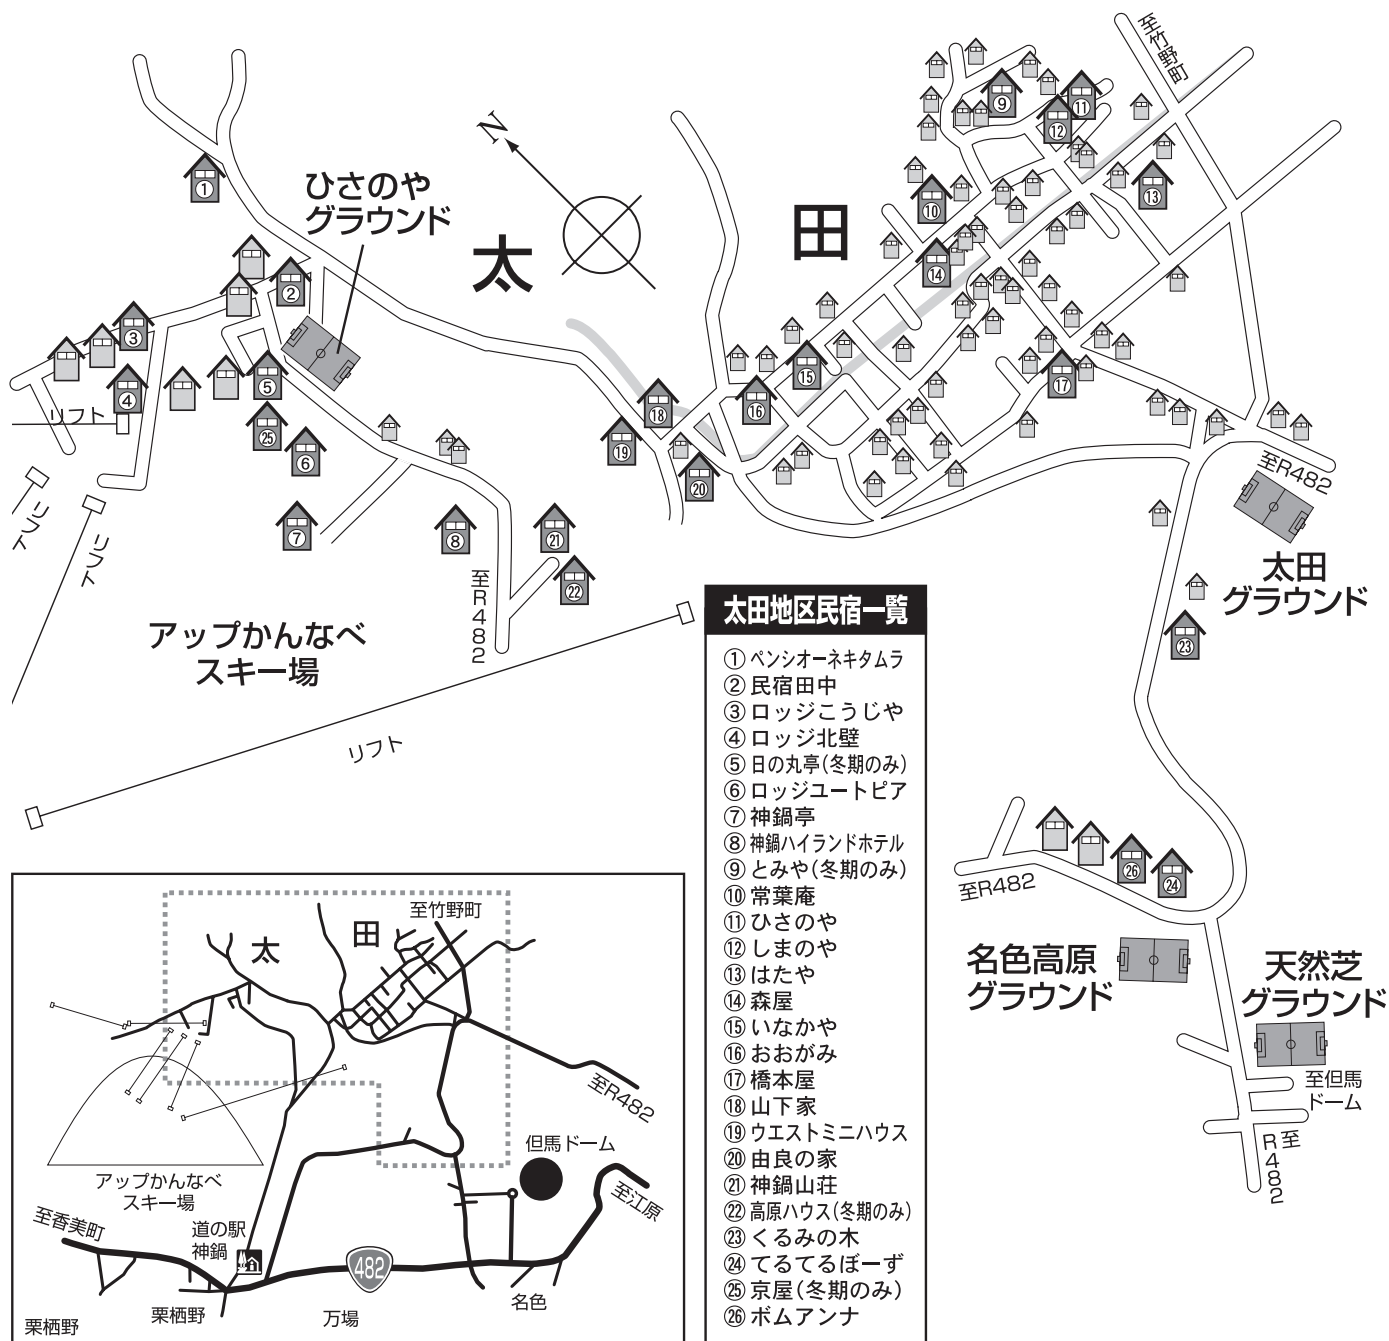

第16回 神鍋ジュニアサッカー サマーカーニバル

栗栖野地区

栗栖野地区民宿一覧

- | | | | |
|----------------|------------|----------|-------------|
| ① のんきPaPaの鳥図鑑 | ⑩ 寿屋(冬期のみ) | ⑱ 但馬屋 | ⑳ つるや |
| ② 嘉一郎ハウス(冬期のみ) | ⑪ 岩倉屋 | ㉑ フトーハウス | ㉒ おけや |
| ③ ロッジ丸万 | ⑫ 加賀屋 | ㉓ やぶや | ㉔ つたや |
| ④ おくね | ⑬ とみや | ㉕ 天竜堂 | ㉖ ふくや |
| ⑤ UMEYA | ⑭ ささや | ㉗ 双葉屋 | ㉘ 小田垣ハウス |
| ⑥ 花屋 | ⑮ こうじや | ㉙ 神鍋屋 | ㉚ しなのや |
| ⑦ 富士屋 | ⑯ 憩屋 | ㉛ しもね | ㉜ 中屋 |
| ⑧ きたや | ⑰ たばこや | ㉝ よねや | ㉞ 田中屋 |
| ⑨ 陽喜 | ⑱ 新ときわ | ㉞ スリーナウ | ㉟ ブルーリッジホテル |

<訂正とお詫び>

山田地区宿泊先 **MAP** の記載に誤りがありましたことをお詫び申し上げますとともに、訂正個所を記載しておりますので、ご確認ください。

高砂レッドスター様 宿泊先

誤) 山田地区 吉野屋 ⇒ 正) 太田地区 神鍋亭

第16回 神鍋ジュニアサッカー サマーカーニバル

山田地区

山田地区民宿一覧

- ① スノーランド
- ② アルビレオ
- ③ 谷口屋(冬期のみ)
- ④ ニューみちや
- ⑤ 志方びら(冬期のみ)
- ⑥ おくかん
- ⑦ 井上ハウス
- ⑧ 奥雪
- ⑨ 吉野屋
- ⑩ ゆずや
- ⑪ 二本松
- ⑫ 奥神鍋ヒュッテ
- ⑬ 橋本屋
- ⑭ 美喜屋
- ⑮ まつや
- ⑯ やまき
- ⑰ 西村屋
- ⑱ はるのや
- ⑲ 奥神鍋荘
- ⑳ とらや
- ㉑ ふもとや
- ㉒ マスダハウス
- ㉓ 大畑屋
- ㉔ リッジやまだ

第16回 神鍋ジュニアサッカー サマーカーニバル

十戸地区

チーム名	学年	宿舎名	電話番号 (0796)
武庫ジュニアサッカークラブ	6×2・4	鱒之荘	44-0226

第16回 神鍋ジュニアサッカー サマーカーニバル

太田地区

チーム名	学年	宿舎名	電話番号(0796)
河南サッカークラブ	6・4	神鍋ハイランドホテル	45-0321
志方少年フットボールクラブ	4	由良の家	45-0268
高須サッカー部	6	山下家	45-0269
有岡フットボールクラブ	6	しまのや	45-0612
三樹平田サッカークラブ A・B	6×2	ロッジ北壁	45-0458
三樹平田サッカークラブ C	4	民宿 田中	45-0564
FC御国野エイムスター	6	ひさのや	45-0521
春日フットボールクラブ	6	ロッジユートピア	45-0039
長尾サッカークラブ	4		
NSC北斗サッカー学校	4×2	はたや	45-0615

第16回 神鍋ジュニアサッカー サマーカーニバル

万場地区

万場地区民宿一覧

- | | |
|--------|------------|
| ① 庄路 | ⑬ 下住 |
| ② ひさや | ⑭ 多賀屋 |
| ③ 万場荘 | ⑮ 志げ乃や |
| ④ 岡藤山荘 | ⑯ 山麓 |
| ⑤ あらしや | ⑰ 伍十屋 |
| ⑥ 本屋 | ⑱ さかんや |
| ⑦ てらね | ⑲ 北住荘 |
| ⑧ 車屋 | ⑳ みないち荘 |
| ⑨ ふもとや | ㉑ まるや山荘 |
| ⑩ 高原の家 | ㉒ 坂之屋 |
| ⑪ さかや | ㉓ ゆとうや神鍋別荘 |
| ⑫ 万中荘 | ㉔ 火吹水荘 |