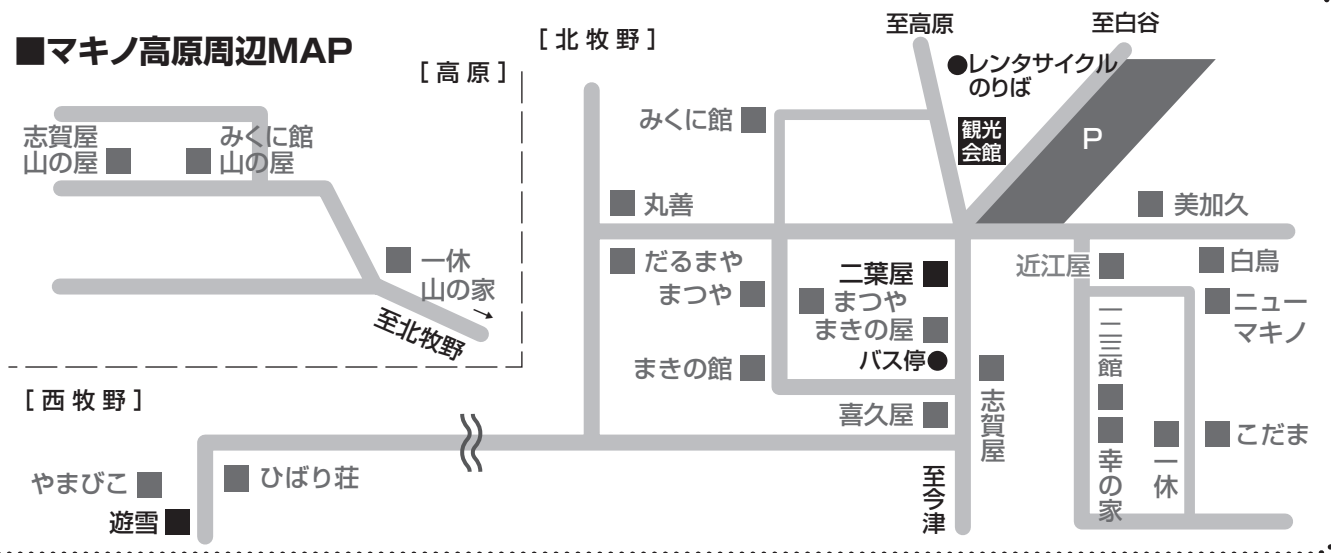

第9回 びわ湖高島 ジュニアサッカーサマーカーニバル

チーム宿泊先一覧

■マキノ高原周辺MAP

■マキノ駅周辺MAP

■箱館山周辺MAP

■近江今津駅周辺MAP

■近江高島駅周辺MAP

チーム宿泊先一覧

チーム名	宿舎	地区	TEL (0740)
FC.Plaisir	やまげん	三谷民宿村	22-0432
松原F.C.EMAZIC	丸仁館		22-2365
緑丘SC	まるさん		22-0430
朝日ヶ丘SS	よしなが		22-0509
王子SC	五平		22-0493
FIT-FC	とりい		22-0436
SFC	まる秀		22-0593
伊勢YAMATO FC Jr.	まごへい		22-2524
南甲子園SC U-12	ぜんよも		22-0510
春日シューティングスター			
黒田庄JSC	やまそ		22-0505
朱二SSC			
神戸コスモFC	はる	22-0691	
FCグランディール			
山階SS	遊雪	マキノ高原	27-0687
坂井SSS	二葉屋	27-0574	
逢妻SC	喜楽	28-1205	
精華FCスポーツ少年団	まつなみ荘	マキノ・高木浜	28-0206
大住SSS			
高の原FC	ホテル可以登	近江今津駅前	22-5111
サッカースクールCLIONE			
名張FCテコス			
阿倍野JFC			
鳴尾北SC	丸茂		22-1915
八尾大正FC			
伊丹南SC	福寿		22-2068
猪名川FC	丸よし		22-2416
アウトラインFC	長浜屋旅館		近江高島駅前