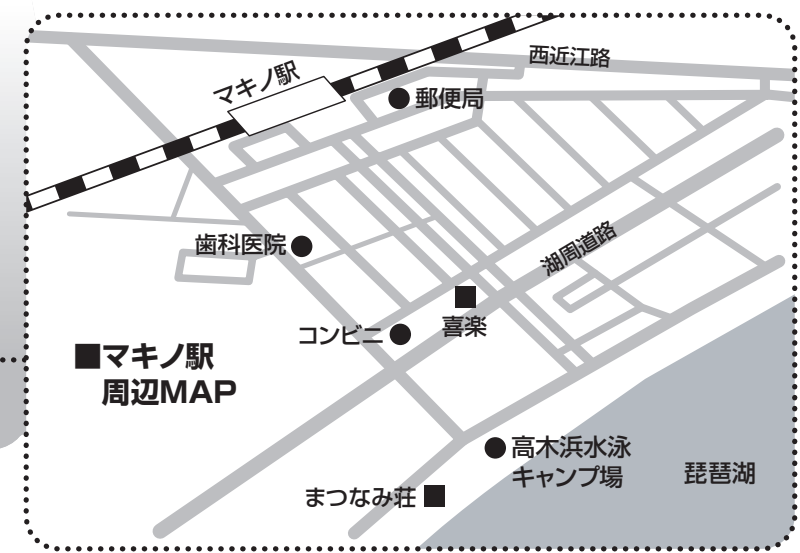

第9回 びわ湖高島 ジュニアサッカーサマーカーニバル

チーム宿泊先一覧

■マキノ高原周辺MAP

■マキノ駅周辺MAP

■箱館山周辺MAP

■近江今津駅周辺MAP

■近江高島駅周辺MAP

チーム宿泊先一覧