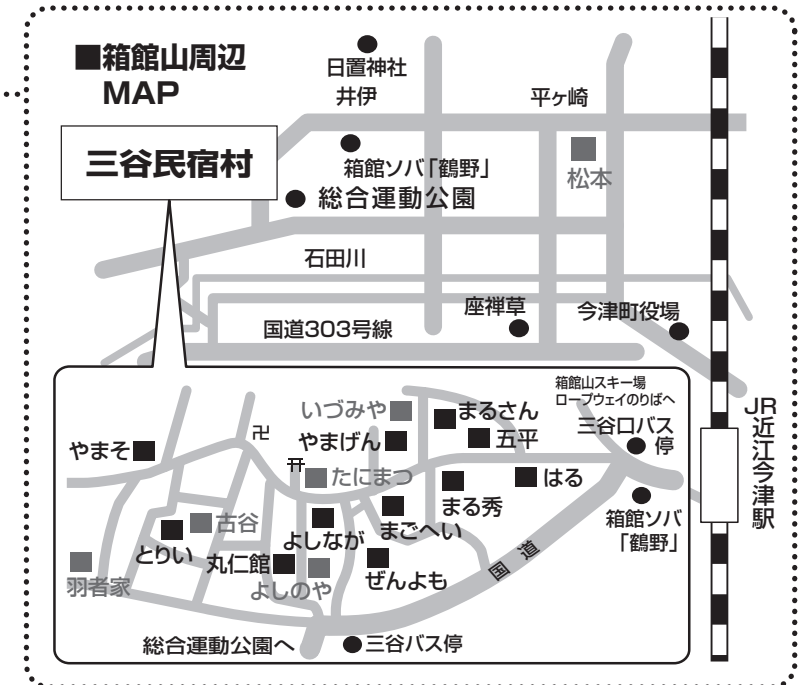

第9回 びわ湖高島 ジュニアサッカーサマーカーニバル

チーム宿泊先一覧

■マキノ高原周辺MAP

■マキノ駅周辺MAP

■箱館山周辺MAP

■近江今津駅周辺MAP

■近江高島駅周辺MAP

チーム宿泊先一覧

チーム名	宿舎	地区	TEL (0740)
FC.Plaisir	やまげん	三谷民宿村	22-0432
松原F.C.EMAZIC	丸仁館		22-2365
緑丘SC	まるさん		22-0430
朝日ヶ丘SS	よしなが		22-0509
王子SC	五平		22-0493
FIT-FC	とりい		22-0436
SFC	まる秀		22-0593
伊勢YAMATO FC Jr.	まごへい		22-2524
南甲子園SC U-12	ぜんよも		22-0510
春日シューティングスター			
黒田庄JSC	やまそ		22-0505
朱二SSC			
神戸コスモFC	はる	22-0691	
FCグランディール			
山階SS	遊雪	マキノ高原	27-0687
坂井SSS	二葉屋	27-0574	
逢妻SC	喜楽	28-1205	
精華FCスポーツ少年団	まつなみ荘	マキノ・高木浜	28-0206
大住SSS			
高の原FC	ホテル可以登	近江今津駅前	22-5111
サッカースクールCLIONE			
名張FCテコス			
阿倍野JFC			
鳴尾北SC	丸茂		22-1915
八尾大正FC			
伊丹南SC	福寿		22-2068
猪名川FC	丸よし		22-2416
アウトラインFC	長浜屋旅館		近江高島駅前