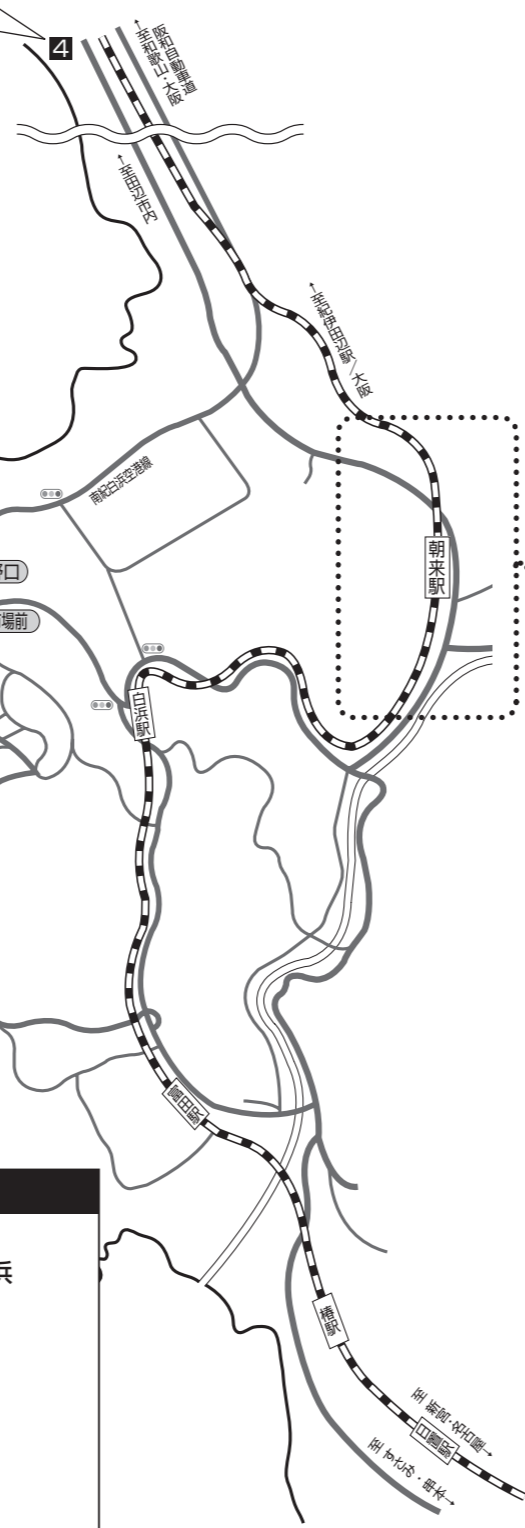

第18回 和歌山CUP ジュニアサッカー大会

大会会場及び宿泊先へのアクセスマップ

宿泊施設

- | | |
|---------------|--------------|
| 1 民宿・喫茶 くまの | 6 民宿 サンポート白浜 |
| 2 民宿 サカイ | 7 民宿 しおさい |
| 3 朝日リゾートホテル白浜 | 8 民宿 マルキ |
| 4 紀州南部ロイヤルホテル | 9 民宿 ことぶき |
| 5 磯時計 | |

○ : バス停

上富田スポーツセンター 会場案内図

合宿・貸切バスのことならニチレクへ TEL06-6243-3351 <http://www.nichireku.com>