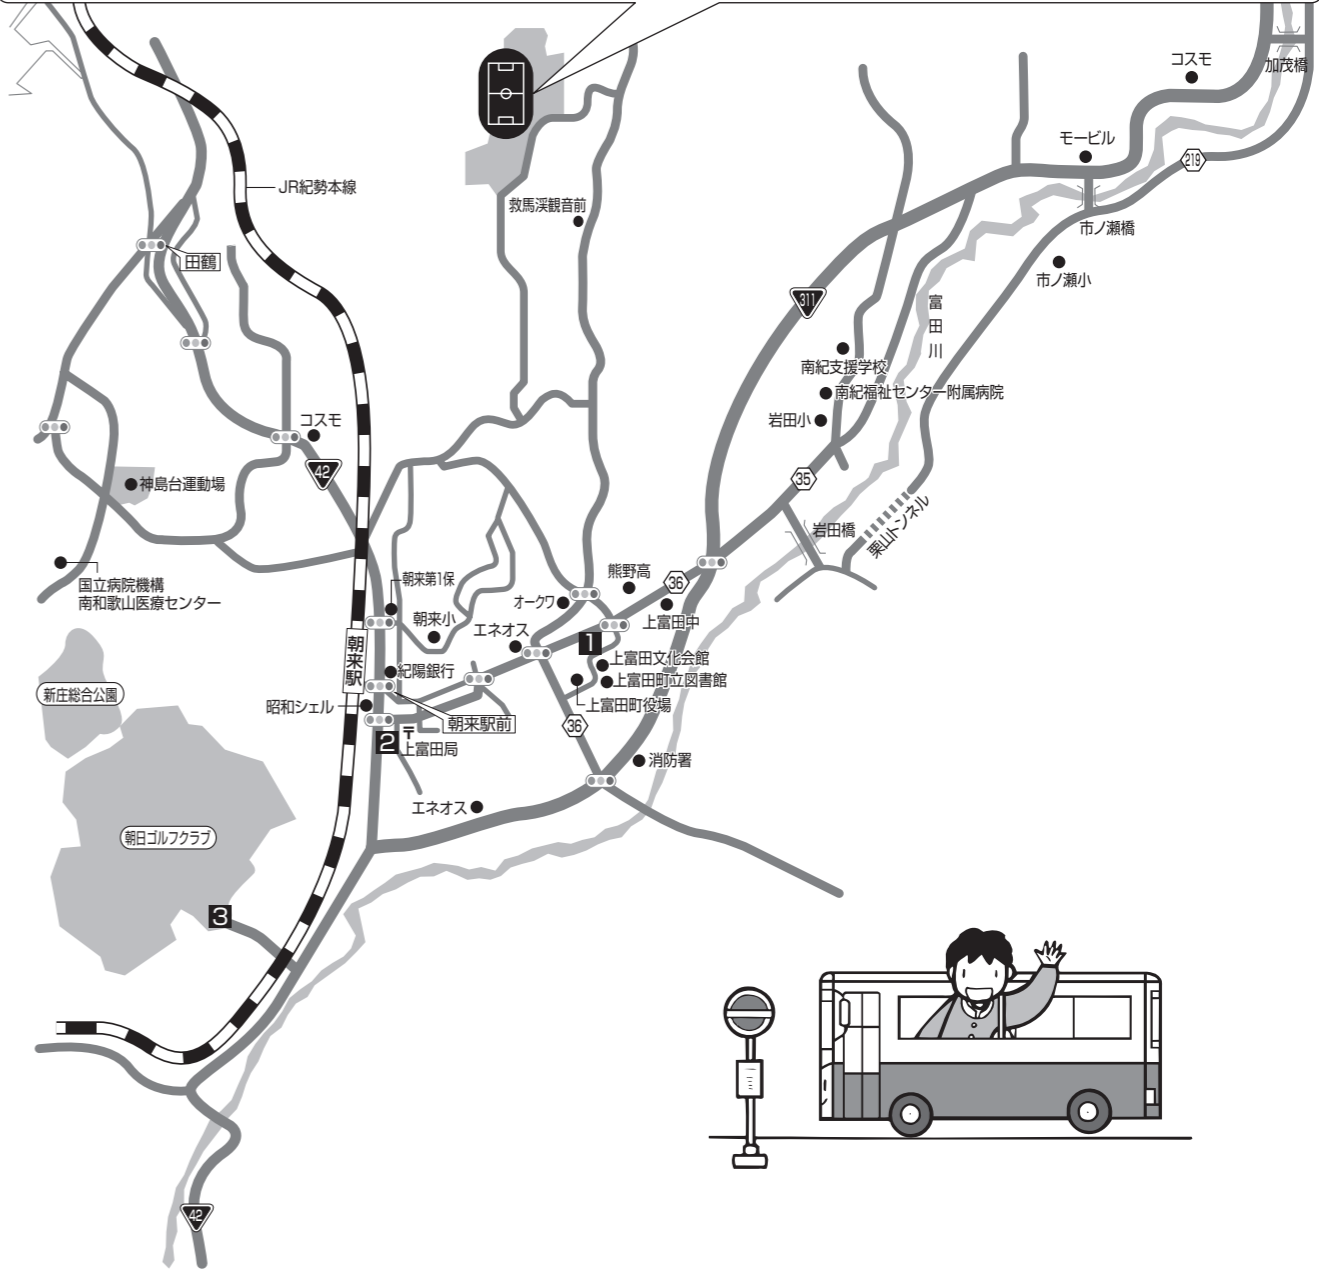

第18回 和歌山CUP ジュニアサッカー大会

大会会場及び宿泊先へのアクセスマップ

宿泊施設

- | | |
|---------------|--------------|
| 1 民宿・喫茶 くまの | 6 民宿 サンポート白浜 |
| 2 民宿 サカイ | 7 民宿 しおさい |
| 3 朝日リゾートホテル白浜 | 8 民宿 マルキ |
| 4 紀州南部ロイヤルホテル | 9 民宿 ことぶき |
| 5 磯時計 | |

○ : バス停

上富田スポーツセンター 会場案内図

合宿・貸切バスのことならニチレクへ TEL06-6243-3351 <http://www.nichireku.com>