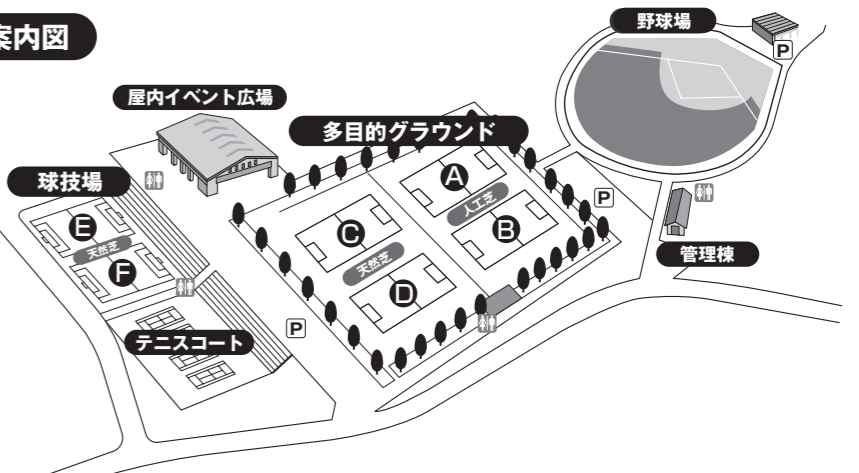

第18回 和歌山CUP ジュニアサッカー大会

大会会場及び宿泊先へのアクセスマップ

宿泊施設

- | | |
|---------------|--------------|
| 1 民宿・喫茶 くまの | 6 民宿 サンポート白浜 |
| 2 民宿 サカイ | 7 民宿 しおさい |
| 3 朝日リゾートホテル白浜 | 8 民宿 マルキ |
| 4 紀州南部ロイヤルホテル | 9 民宿 ことぶき |
| 5 磯時計 | |

○ : バス停

上富田スポーツセンター 会場案内図

合宿・貸切バスのことならニチレクへ TEL06-6243-3351 <http://www.nichireku.com>