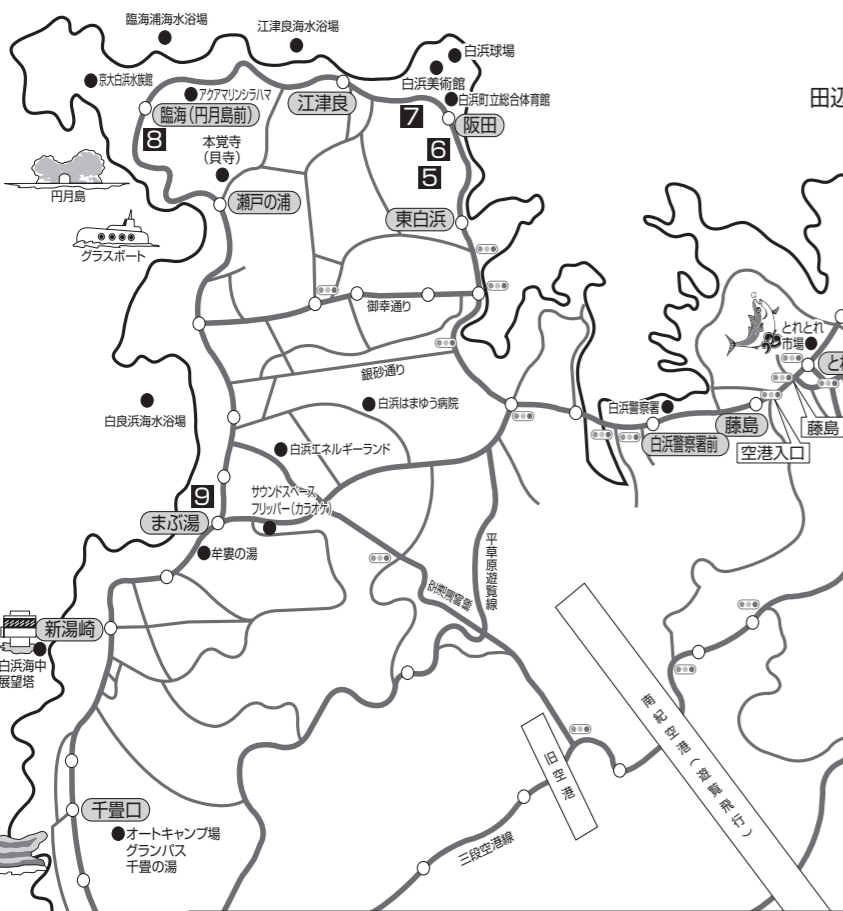

第18回 和歌山CUP ジュニアサッカー大会

大会会場及び宿泊先へのアクセスマップ

宿泊施設

- | | |
|---------------|--------------|
| 1 民宿・喫茶 くまの | 6 民宿 サンポート白浜 |
| 2 民宿 サカイ | 7 民宿 しおさい |
| 3 朝日リゾートホテル白浜 | 8 民宿 マルキ |
| 4 紀州南部ロイヤルホテル | 9 民宿 ことぶき |
| 5 磯時計 | |

○ : バス停

上富田スポーツセンター 会場案内図

合宿・貸切バスのことならニチレクへ TEL06-6243-3351 <http://www.nichireku.com>