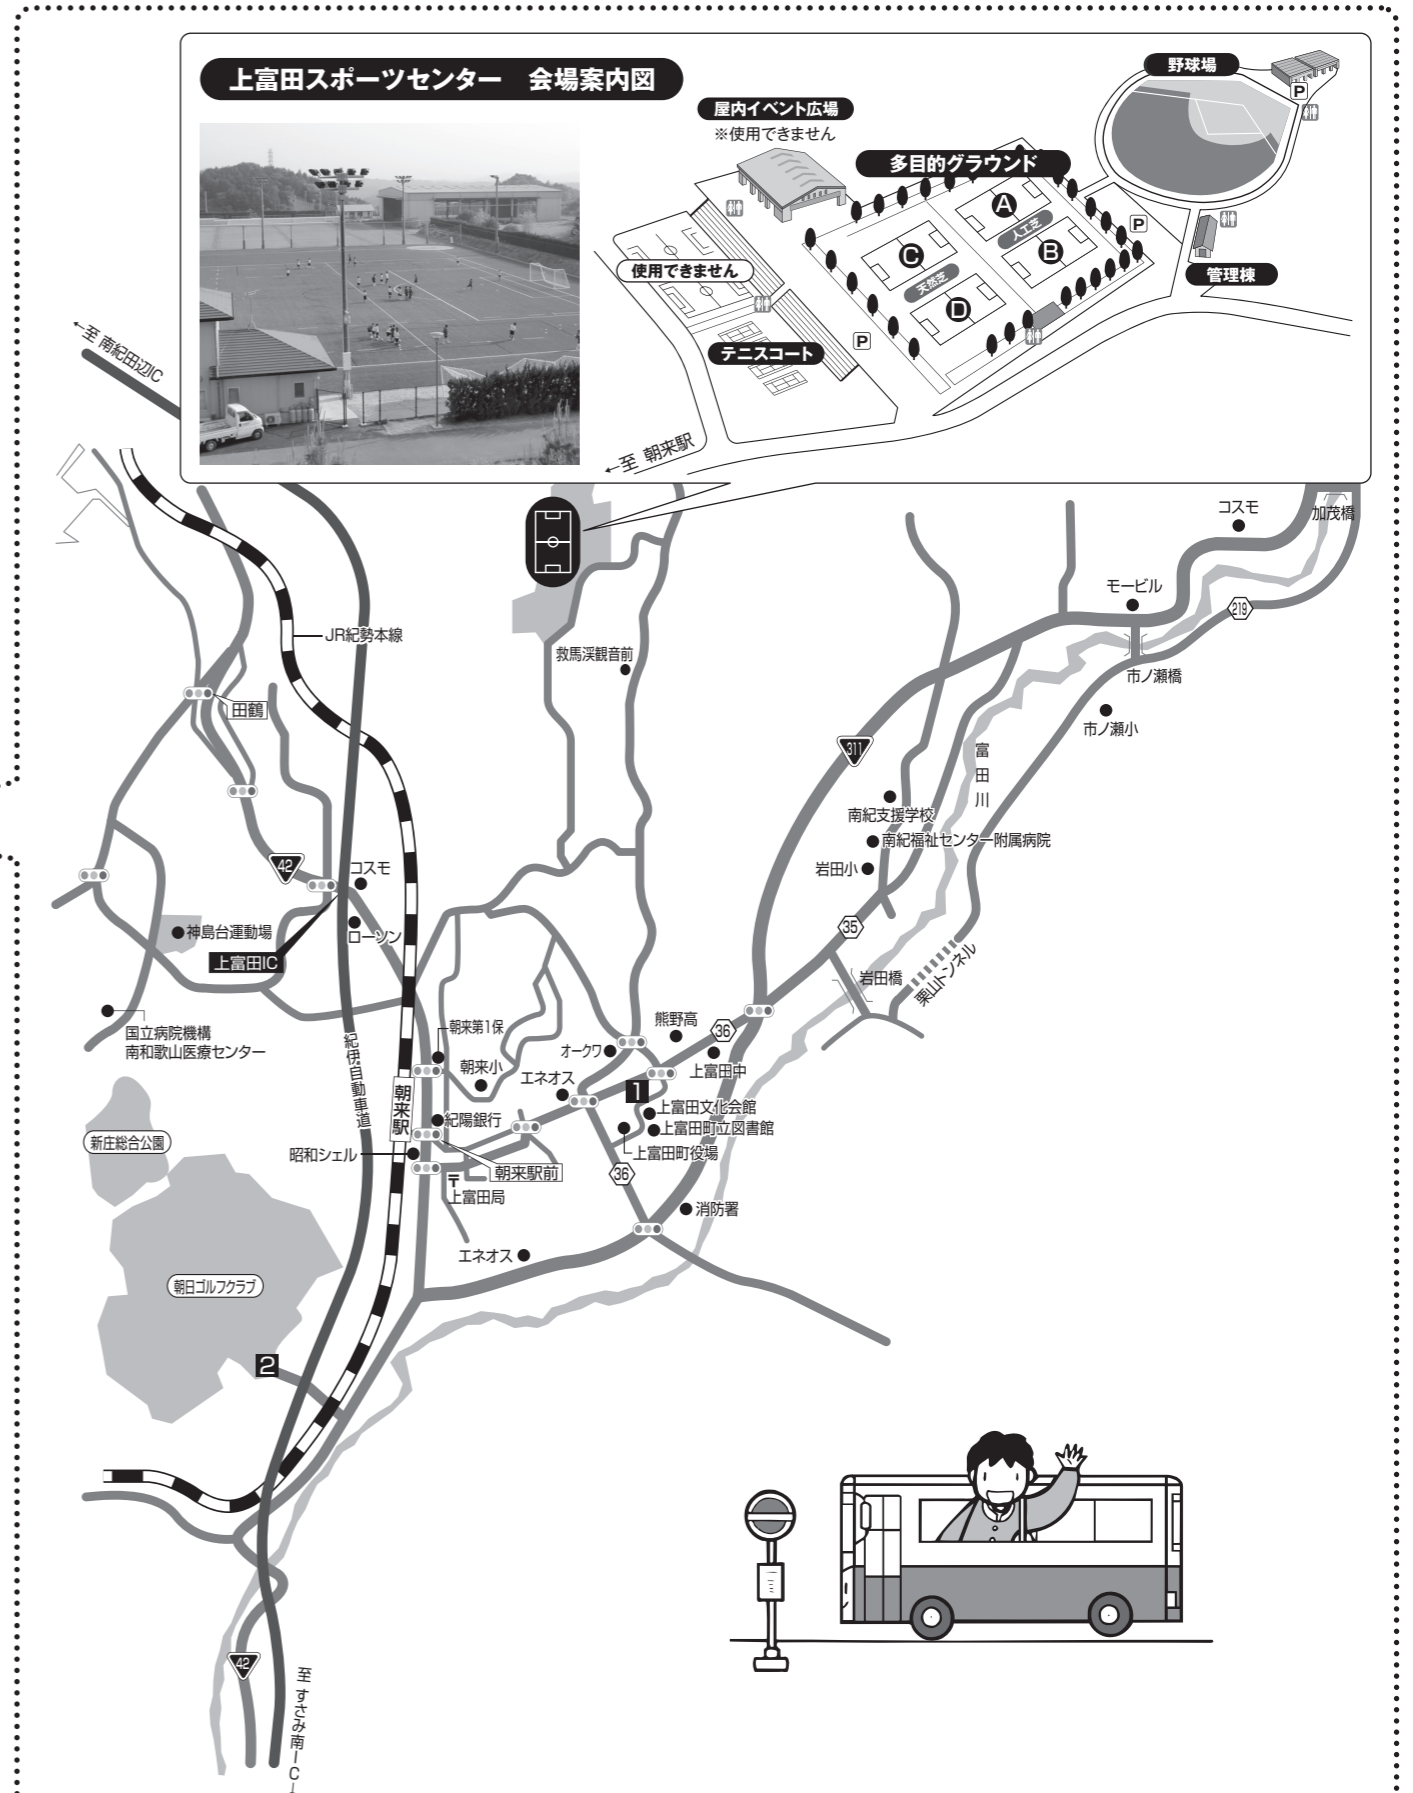

# 第7回 グランドチャンピオンサッカー大会 in 和歌山

## 大会会場及び宿泊先へのアクセスマップ

宿泊施設		
1	民宿・喫茶 くまの	TEL 0739-47-1107
2	朝日リゾートホテル白浜	TEL 0739-47-4455
3	紀州南部ロイヤルホテル	TEL 0739-72-5500

合宿・貸切バスのことならニチレクへ TEL06-6243-3351 <http://www.nichireku.com>

ニチレクは、ジュニアサッカーを応援しています。