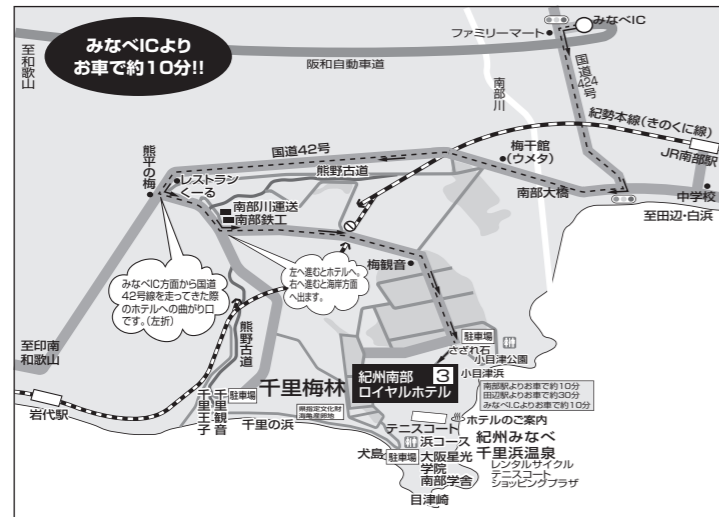

# 第7回 グランドチャンピオンサッカー大会 in 和歌山

## 大会会場及び宿泊先へのアクセスマップ

宿泊施設		
1	民宿・喫茶 くまの	TEL 0739-47-1107
2	朝日リゾートホテル白浜	TEL 0739-47-4455
3	紀州南部ロイヤルホテル	TEL 0739-72-5500

合宿・貸切バスのことならニチレクへ TEL06-6243-3351 <http://www.nichireku.com>

ニチレクは、ジュニアサッカーを応援しています。