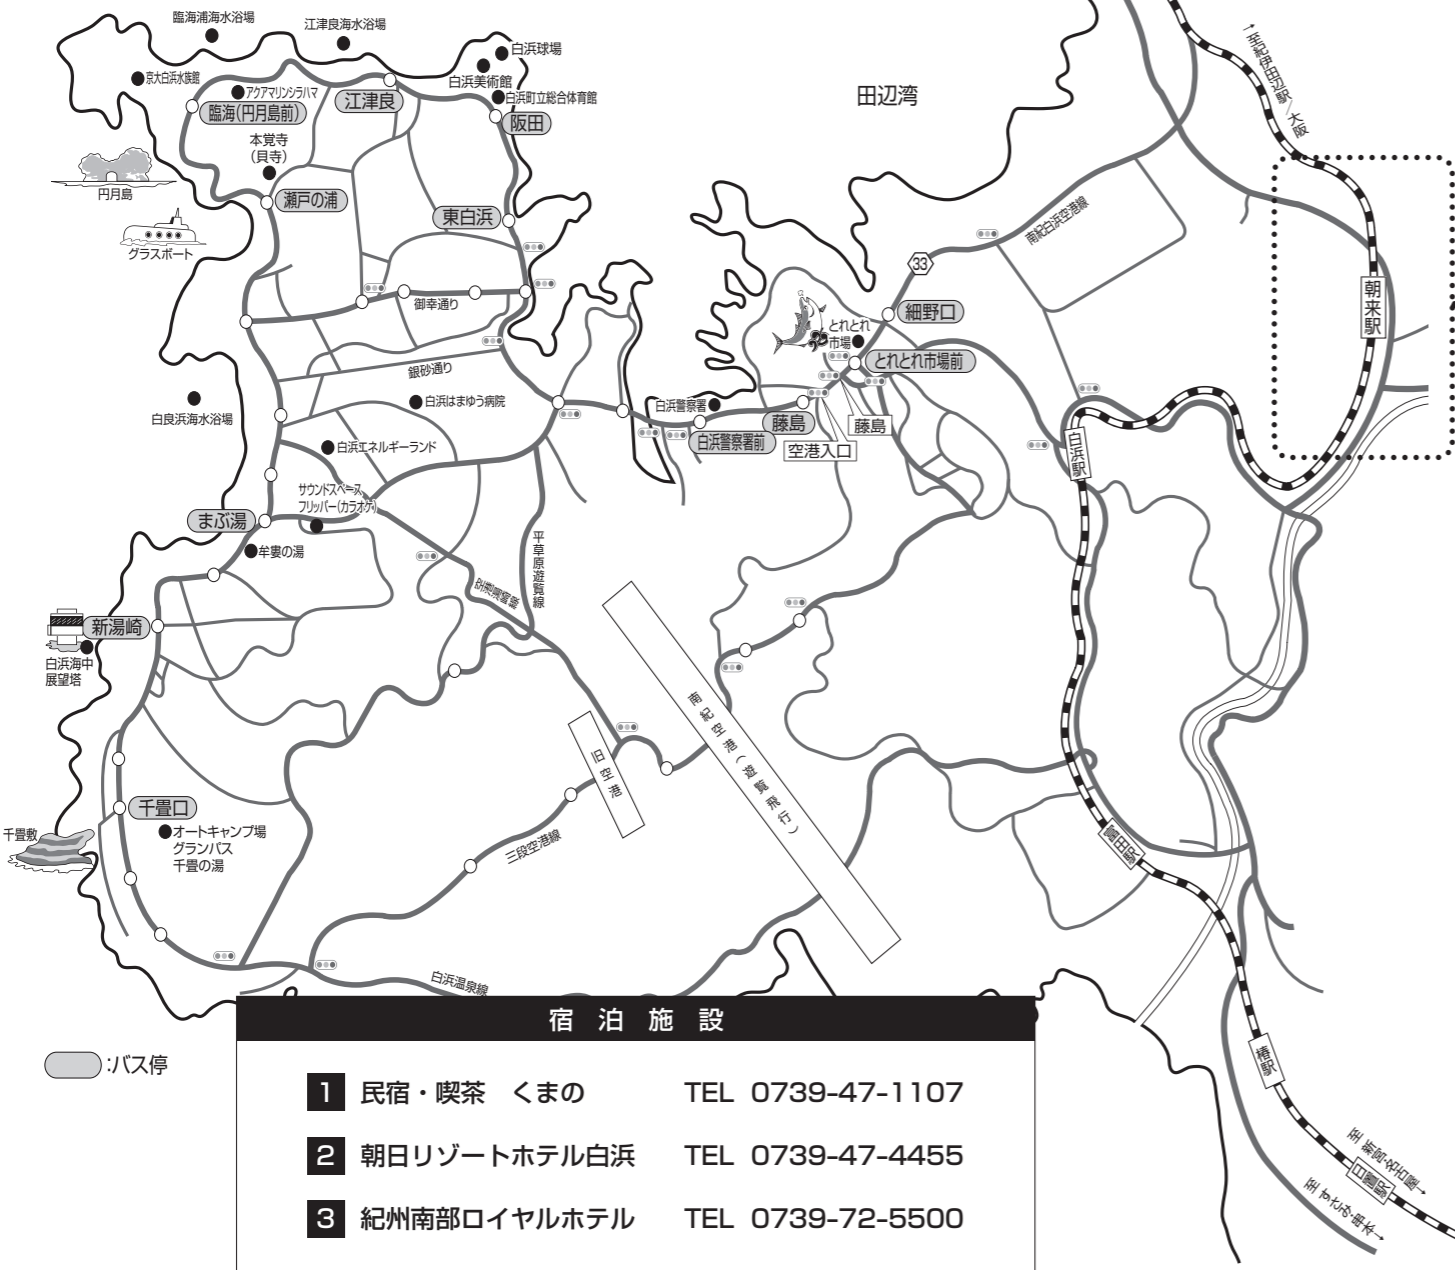

# 第7回 グランドチャンピオンサッカー大会 in 和歌山

## 大会会場及び宿泊先へのアクセスマップ

宿泊施設		
1	民宿・喫茶 くまの	TEL 0739-47-1107
2	朝日リゾートホテル白浜	TEL 0739-47-4455
3	紀州南部ロイヤルホテル	TEL 0739-72-5500

合宿・貸切バスのことならニチレクへ TEL06-6243-3351 <http://www.nichireku.com>

ニチレクは、ジュニアサッカーを応援しています。