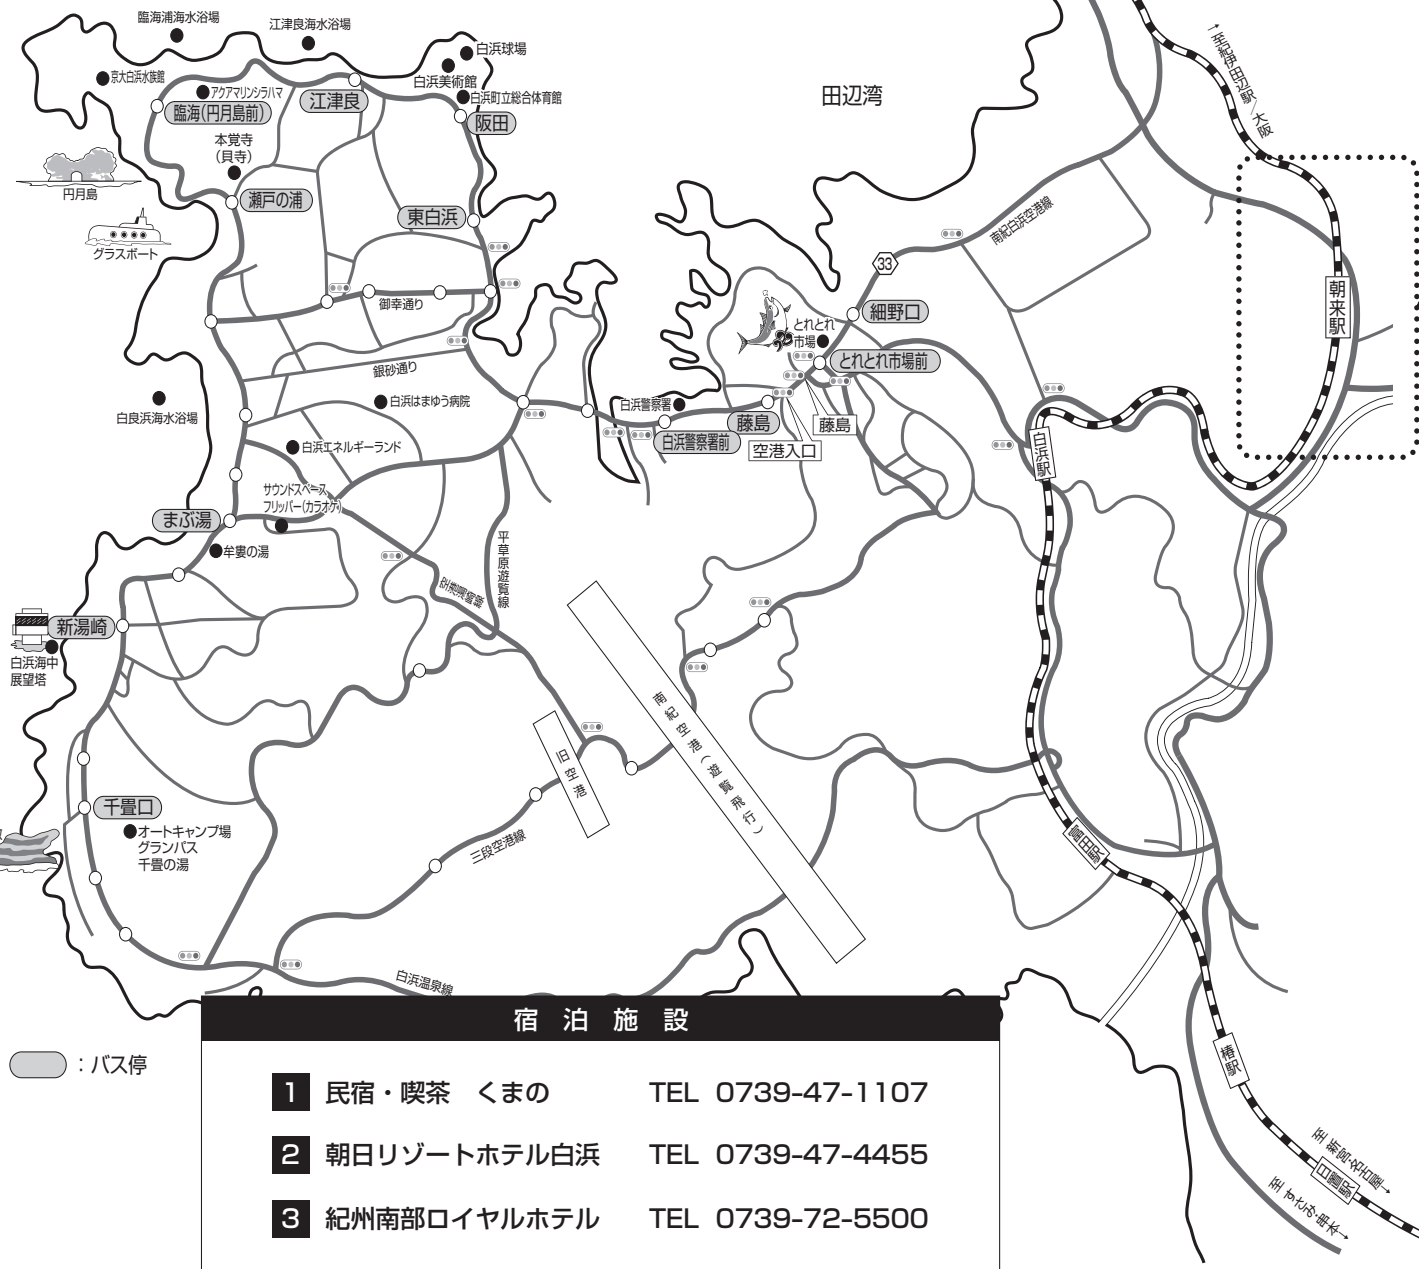

第8回 グランドチャンピオンサッカー大会 in 和歌山

大会会場及び宿泊先へのアクセスマップ

宿泊施設

- 1 民宿・喫茶 くまの TEL 0739-47-1107
- 2 朝日リゾートホテル白浜 TEL 0739-47-4455
- 3 紀州南部ロイヤルホテル TEL 0739-72-5500

合宿・貸切バスのことならニチレクへ TEL06-6243-3351 <http://www.nichireku.com>