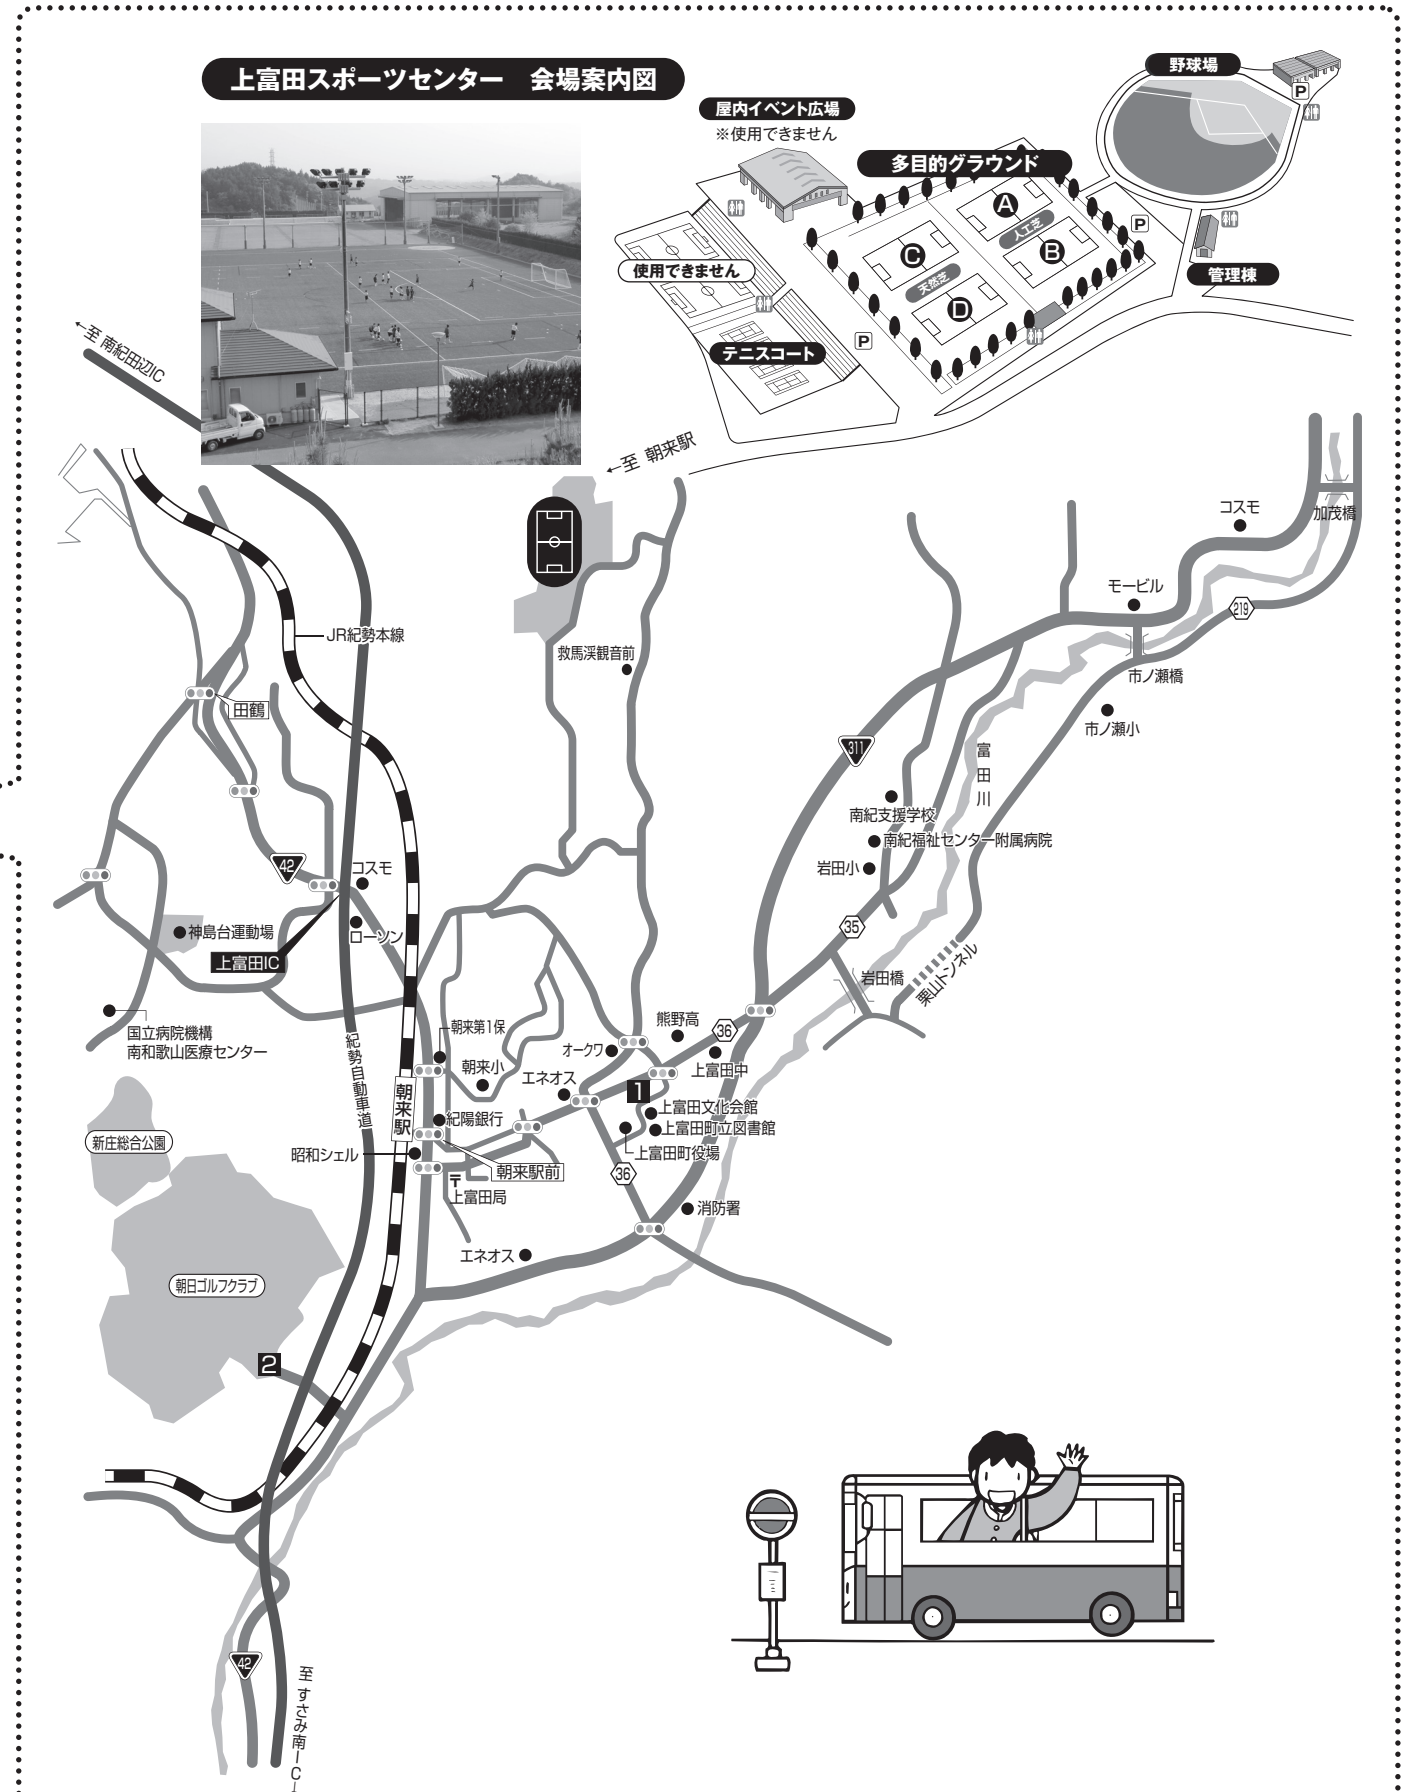

第8回 グランドチャンピオンサッカー大会 in 和歌山

大会会場及び宿泊先へのアクセスマップ

宿泊施設

- 1 民宿・喫茶 くまの TEL 0739-47-1107
- 2 朝日リゾートホテル白浜 TEL 0739-47-4455
- 3 紀州南部ロイヤルホテル TEL 0739-72-5500

合宿・貸切バスのことならニチレクへ TEL06-6243-3351 <http://www.nichireku.com>