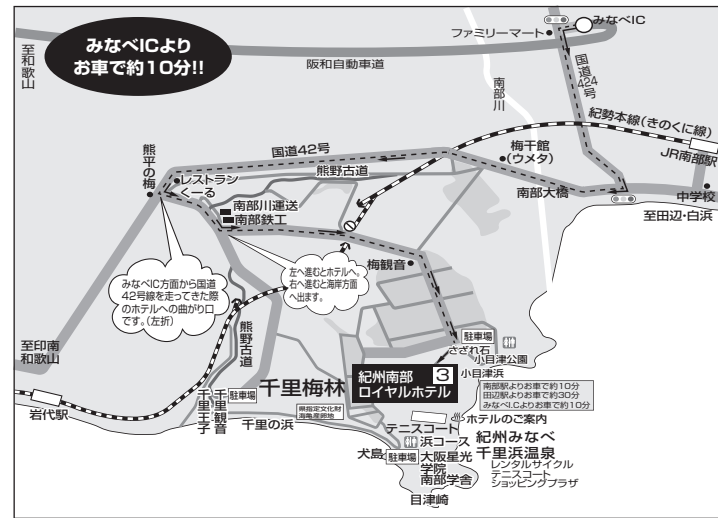

第8回 グランドチャンピオンサッカー大会 in 和歌山

大会会場及び宿泊先へのアクセスマップ

宿泊施設

- 1 民宿・喫茶 くまの TEL 0739-47-1107
- 2 朝日リゾートホテル白浜 TEL 0739-47-4455
- 3 紀州南部ロイヤルホテル TEL 0739-72-5500

合宿・貸切バスのことならニチレクへ TEL06-6243-3351 <http://www.nichireku.com>