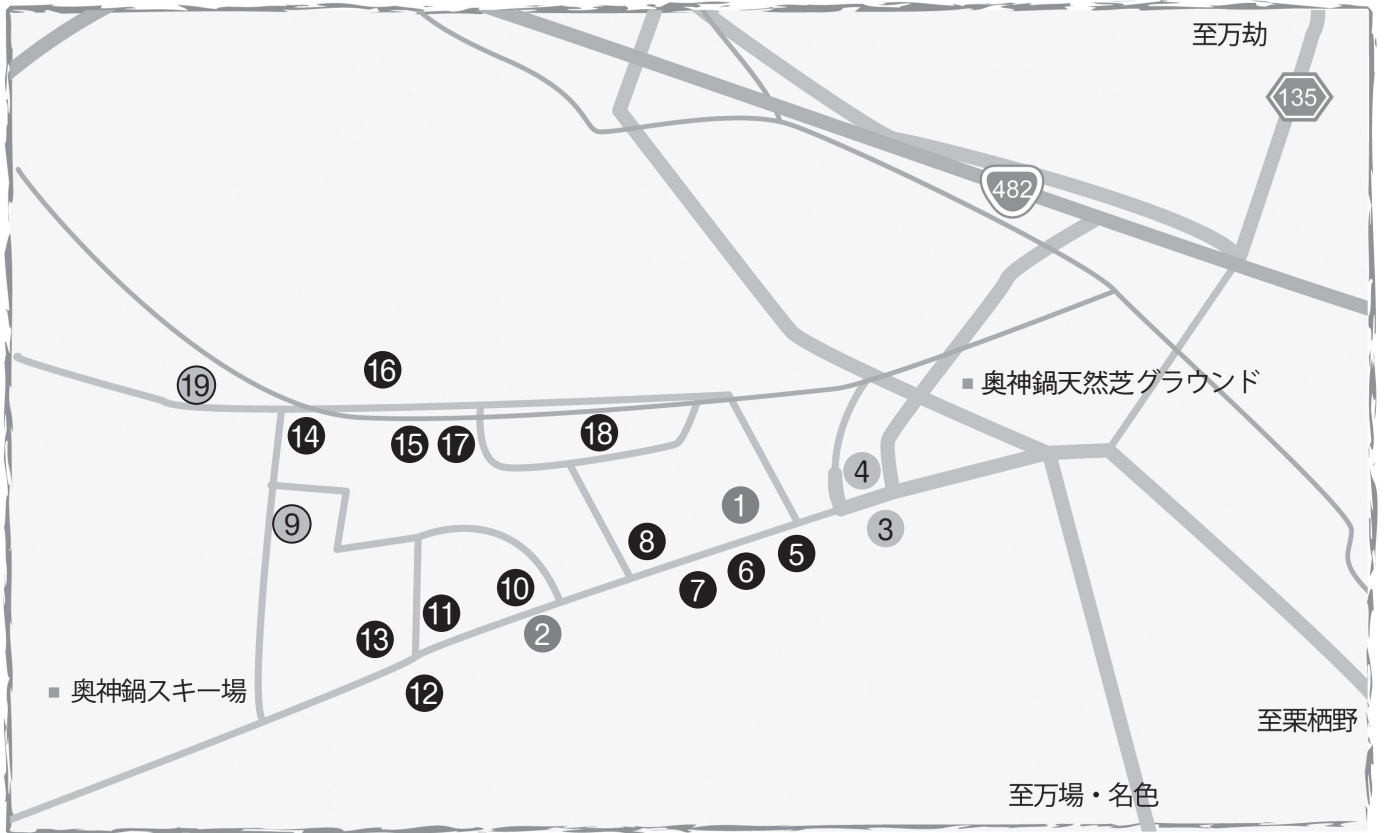

第23回 神鍋ジュニアサッカー スプリングカーニバル

太田地区

● 旅館 ● 民宿 ○ ロッジ ○ ホテル ● ペンション

- | | | | |
|------------|------------------|---------------|--------------|
| 1 ロッジユートピア | 2 神鍋ハイランドホテル | 3 神鍋山荘・わらく | 4 神鍋亭 |
| 5 高原ハウス | 6 ペンションウエストミニハウス | 7 ペンシオーネきたむら | 8 ペンションくるみの木 |
| 9 ポムアンナ | 10 てるてるぼーず | 11 橋本屋 | 12 はたや |
| 13 しまのや | 14 ひさのや | 15 森屋 | 16 いなかや |
| 17 京屋 | 18 山下家 | 19 由良の家(ゆらのや) | 20 民宿田中 |
| 21 ロッジこうじゃ | 22 ロッジ北壁 | 23 日の丸亭 | 24 おおがみ |

山田地区

● 旅館 ● 民宿 ○ ロッジ ○ ホテル ● ペンション

- | | | | |
|----------|---------|----------|-----------|
| ① ニューみちや | ② 西村屋 | ③ アルビレオ | ④ スノーランド |
| ⑤ 志方びら | ⑥ 井上ハウス | ⑦ ゆずや | ⑧ 二本松 |
| ⑨ ふもとや | ⑩ やまき | ⑪ 奥神鍋荘 | ⑫ 大畑家 |
| ⑬ マスダハウス | ⑭ とらや | ⑮ まつや | ⑯ 奥神鍋ヒュッテ |
| ⑰ 橋本屋 | ⑱ 吉野屋 | ⑲ リッチやまた | |