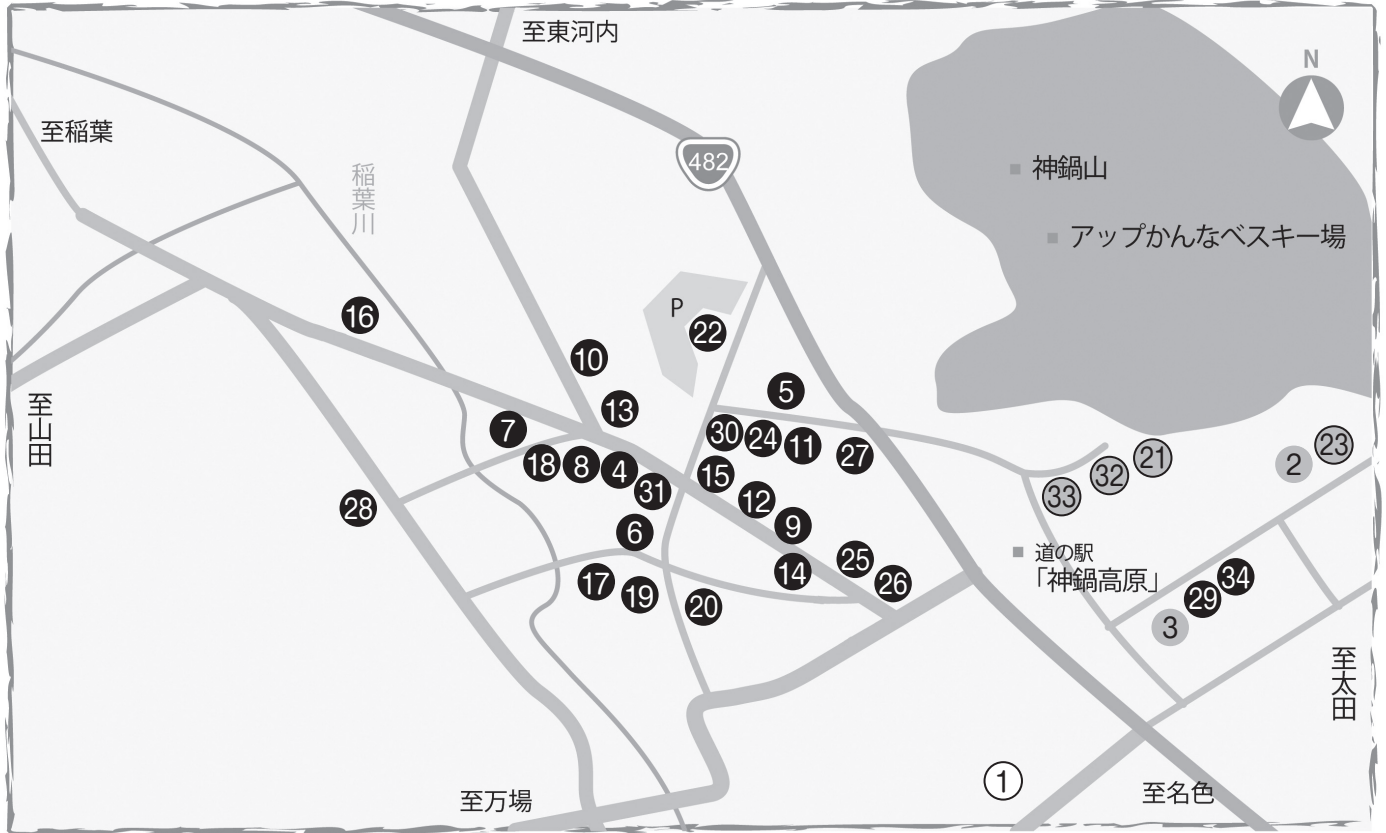

第23回 神鍋ジュニアサッカー スプリングカーニバル

名色地区

- ① 名色ホテル本館
- ② 志んや
- ③ 備前屋
- ④ みつや
- ⑤ 山根屋
- ⑥ としや
- ⑦ まつだや
- ⑧ みやま荘
- ⑨ よしのや
- ⑩ 蘇武岳荘(そぶたけそう)
- ⑪ まつのや
- ⑫ 可愛人屋(かわいとや)
- ⑬ いなかや
- ⑭ 名色荘(なしきそう)
- ⑮ まとばや
- ⑯ 生駒屋(いこまや)
- ⑰ 高原亭
- ⑱ 雪乃屋
- ⑲ 名色ホテル別館
- ⑳ きぐすりや
- ㉑ のりたけ
- ㉒ 権兵衛
- ㉓ 富や
- ㉔ たけや
- ㉕ ときわ野
- ㉖ ふる里
- ㉗ ロッチモンブラン
- ㉘ なわて
- ㉙ ゲストハウスアミーゴ

チーム名	学年	宿舎名	電話番号(0796)
人丸FC	6×2	まつのや	45-0261
播磨SC	6×2・4	志んや	45-0028
京都J-マルカFC	6・4×2	高原亭	45-0174
社FCジュニア	6×2・4	たけや	45-0641
アーバンベガサスFC	6×2	ときわ野	45-0258
アーバンベガサスFC	4	名色荘	45-0569
FCマトリックス	6×2	みつや	45-0770
日進ジュニアサッカース	6	きぐすりや	45-0464
芥子山FC	6・4	いなかや	45-0037
箕面西南FC	6×2・4×2	みやま荘	45-0707
綾部中筋SSS	6	まつだや	45-0405
池の里JSC	6・4	山根屋	45-0790
エストレラ白鳥FC	4	ゲストハウスアミーゴ	21-1230
DREAM FC	6・4×2	よしのや	45-0373
ディヴェルティールFC	4	まとばや	45-0467
山吹SC	6		

第23回 神鍋ジュニアサッカー スプリングカーニバル

栗栖野地区

● 旅館 ● 民宿 ○ ロッジ ○ ホテル ● ペンション

- | | | | | |
|-------------|---------------|-----------|--------------|--------|
| ① ブルーリッジホテル | ② のんきPaPaの鳥図鑑 | ③ スリーナウ | ④ やぶや | ⑤ 花屋 |
| ⑥ つたや | ⑦ よねや | ⑧ 小田垣 | ⑨ こうじや | ⑩ 中屋 |
| ⑪ 加賀屋 | ⑫ 憩屋 | ⑬ しなのや | ⑭ 岩倉屋 | ⑮ たばこや |
| ⑯ 田中屋 | ⑰ 双葉屋 | ⑱ 神鍋屋 | ⑲ ふくや | ⑳ 天龍屋 |
| ㉑ ロッジ克っちゃん | ㉒ 富士屋 | ㉓ ロッジアルプス | ㉔ とみや | ㉕ 寿屋 |
| ㉖ 陽喜 | ㉗ UMEYA | ㉘ しもね | ㉙ 白い小屋 | ㉚ ささや |
| ㉛ おけや | ㉜ 嘉一郎 | ㉝ ロッチ丸万 | ㉞ グリーンクロスクリス | |

山田地区

● 旅館 ● 民宿 ○ ロッジ ○ ホテル ● ペンション

- | | | | |
|----------|---------|----------|-----------|
| ① ニューみちや | ② 西村屋 | ③ アルビレオ | ④ スノーランド |
| ⑤ 志方びら | ⑥ 井上ハウス | ⑦ ゆずや | ⑧ 二本松 |
| ⑨ ふもとや | ⑩ やまき | ⑪ 奥神鍋荘 | ⑫ 大畑家 |
| ⑬ マスダハウス | ⑭ とらや | ⑮ まつや | ⑯ 奥神鍋ヒュッテ |
| ⑰ 橋本屋 | ⑱ 吉野屋 | ⑲ リッチやまた | |