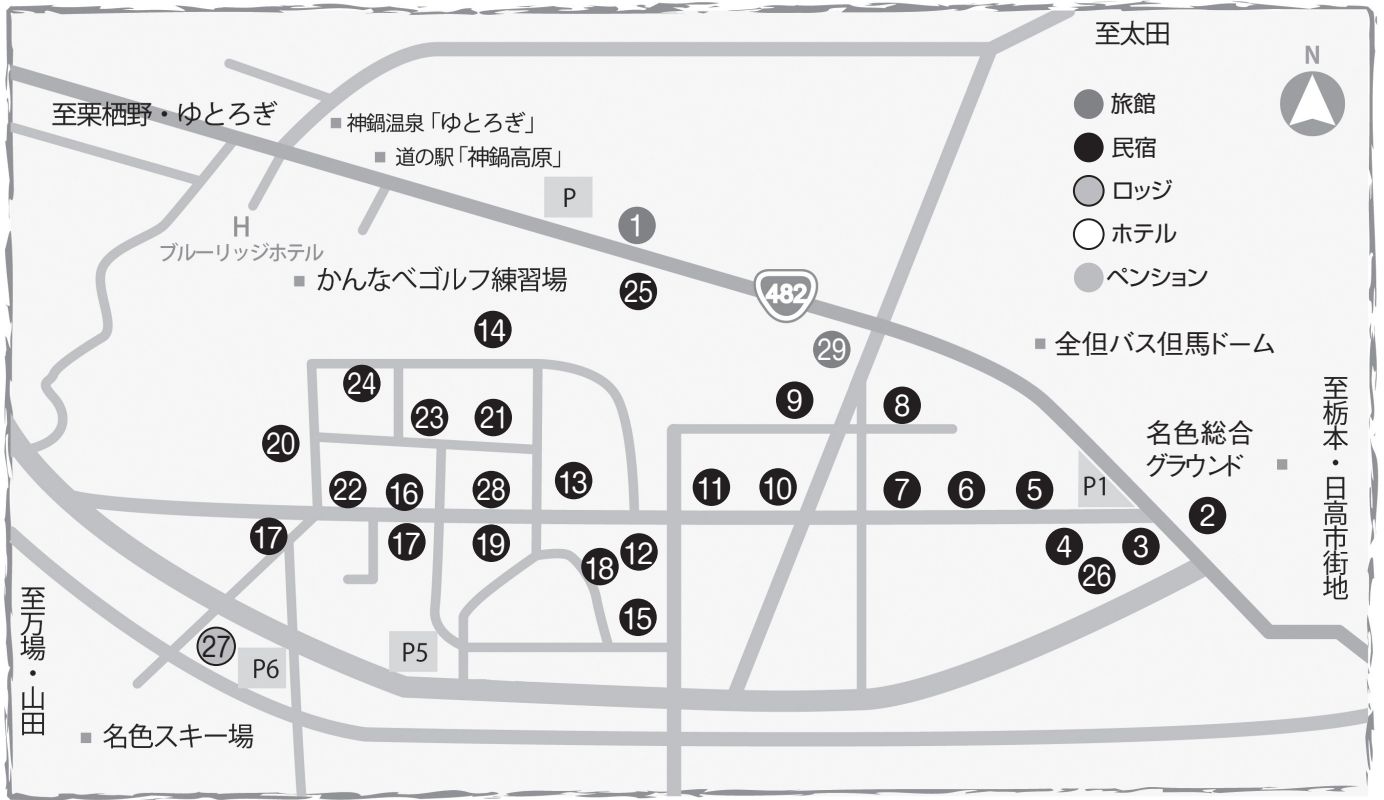

第23回 神鍋ジュニアサッカー スプリングカーニバル

名色地区

- ① 名色ホテル本館
- ② 志んや
- ③ 備前屋
- ④ みつや
- ⑤ 山根屋
- ⑥ としや
- ⑦ まつだや
- ⑧ みやま荘
- ⑨ よしのや
- ⑩ 蘇武岳荘(そぶたけそう)
- ⑪ まつのや
- ⑫ 可愛人屋(かわいとや)
- ⑬ いなかや
- ⑭ 名色荘(なしきそう)
- ⑮ まとばや
- ⑯ 生駒屋(いこまや)
- ⑰ 高原亭
- ⑱ 雪乃屋
- ⑲ 名色ホテル別館
- ⑳ きぐすりや
- ㉑ のりたけ
- ㉒ 権兵衛
- ㉓ 富や
- ㉔ たけや
- ㉕ ときわ野
- ㉖ ふる里
- ㉗ ロッチモンブラン
- ㉘ なわて
- ㉙ ゲストハウスアミーゴ

チーム名	学年	宿舎名	電話番号(0796)
人丸FC	6×2	まつのや	45-0261
播磨SC	6×2・4	志んや	45-0028
京都J-マルカFC	6・4×2	高原亭	45-0174
社FCジュニア	6×2・4	たけや	45-0641
アーバンベガサスFC	6×2	ときわ野	45-0258
アーバンベガサスFC	4	名色荘	45-0569
FCマトリックス	6×2	みつや	45-0770
日進ジュニアサッカース	6	きぐすりや	45-0464
芥子山FC	6・4	いなかや	45-0037
箕面西南FC	6×2・4×2	みやま荘	45-0707
綾部中筋SSS	6	まつだや	45-0405
池の里JSC	6・4	山根屋	45-0790
エストレラ白鳥FC	4	ゲストハウスアミーゴ	21-1230
DREAM FC	6・4×2	よしのや	45-0373
ディヴェルティールFC	4	まとばや	45-0467
山吹SC	6		

第23回 神鍋ジュニアサッカー スプリングカーニバル

栗栖野地区

● 旅館 ● 民宿 ○ ロッジ ○ ホテル ● ペンション

- | | | | | |
|-------------|---------------|-----------|--------------|--------|
| ① ブルーリッジホテル | ② のんきPaPaの鳥図鑑 | ③ スリーナウ | ④ やぶや | ⑤ 花屋 |
| ⑥ つたや | ⑦ よねや | ⑧ 小田垣 | ⑨ こうじや | ⑩ 中屋 |
| ⑪ 加賀屋 | ⑫ 憩屋 | ⑬ しなのや | ⑭ 岩倉屋 | ⑮ たばこや |
| ⑯ 田中屋 | ⑰ 双葉屋 | ⑱ 神鍋屋 | ⑲ ふくや | ⑳ 天龍屋 |
| ㉑ ロッジ克っちゃん | ㉒ 富士屋 | ㉓ ロッジアルプス | ㉔ とみや | ㉕ 寿屋 |
| ㉖ 陽喜 | ㉗ UMEYA | ㉘ しもね | ㉙ 白い小屋 | ㉚ ささや |
| ㉛ おけや | ㉜ 嘉一郎 | ㉝ ロッチ丸万 | ㉞ グリーンクロスクリス | |

山田地区

● 旅館 ● 民宿 ○ ロッジ ○ ホテル ● ペンション

- | | | | |
|----------|---------|----------|-----------|
| ① ニューみちや | ② 西村屋 | ③ アルビレオ | ④ スノーランド |
| ⑤ 志方びら | ⑥ 井上ハウス | ⑦ ゆずや | ⑧ 二本松 |
| ⑨ ふもとや | ⑩ やまき | ⑪ 奥神鍋荘 | ⑫ 大畑家 |
| ⑬ マスダハウス | ⑭ とらや | ⑮ まつや | ⑯ 奥神鍋ヒュッテ |
| ⑰ 橋本屋 | ⑱ 吉野屋 | ⑲ リッチやまた | |