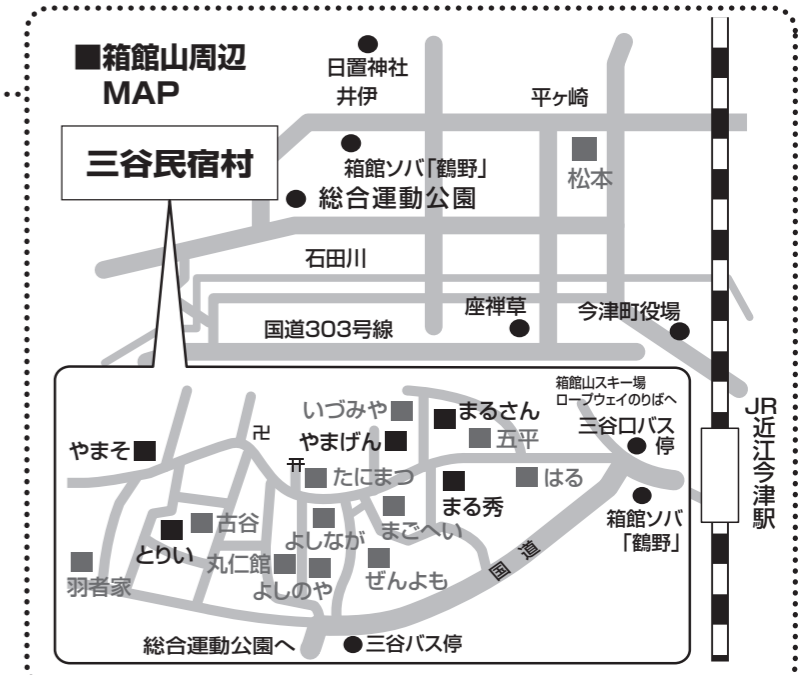

今津サマーキャンプ

チーム宿泊先一覧

■マキノ高原周辺MAP

■マキノ駅周辺MAP

■箱館山周辺MAP

■近江今津駅周辺MAP