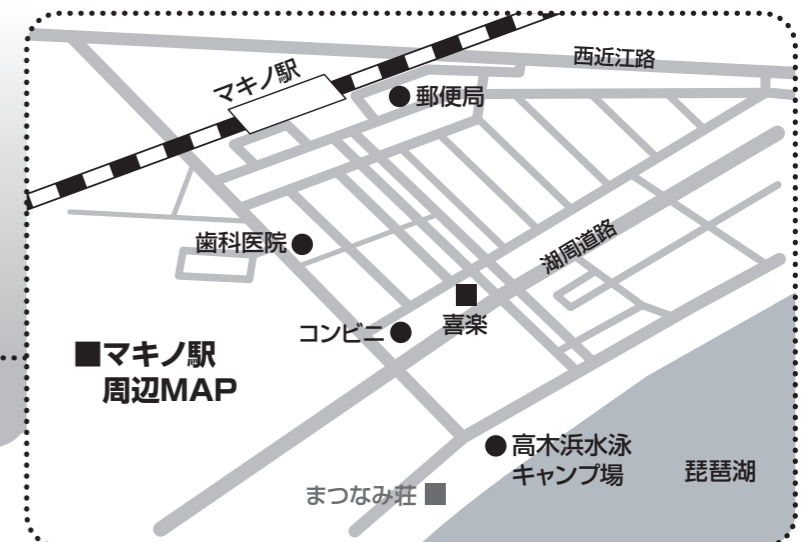

今津サマーキャンプ

チーム宿泊先一覧

■マキノ高原周辺MAP

■マキノ駅周辺MAP

■箱館山周辺MAP

■近江今津駅周辺MAP