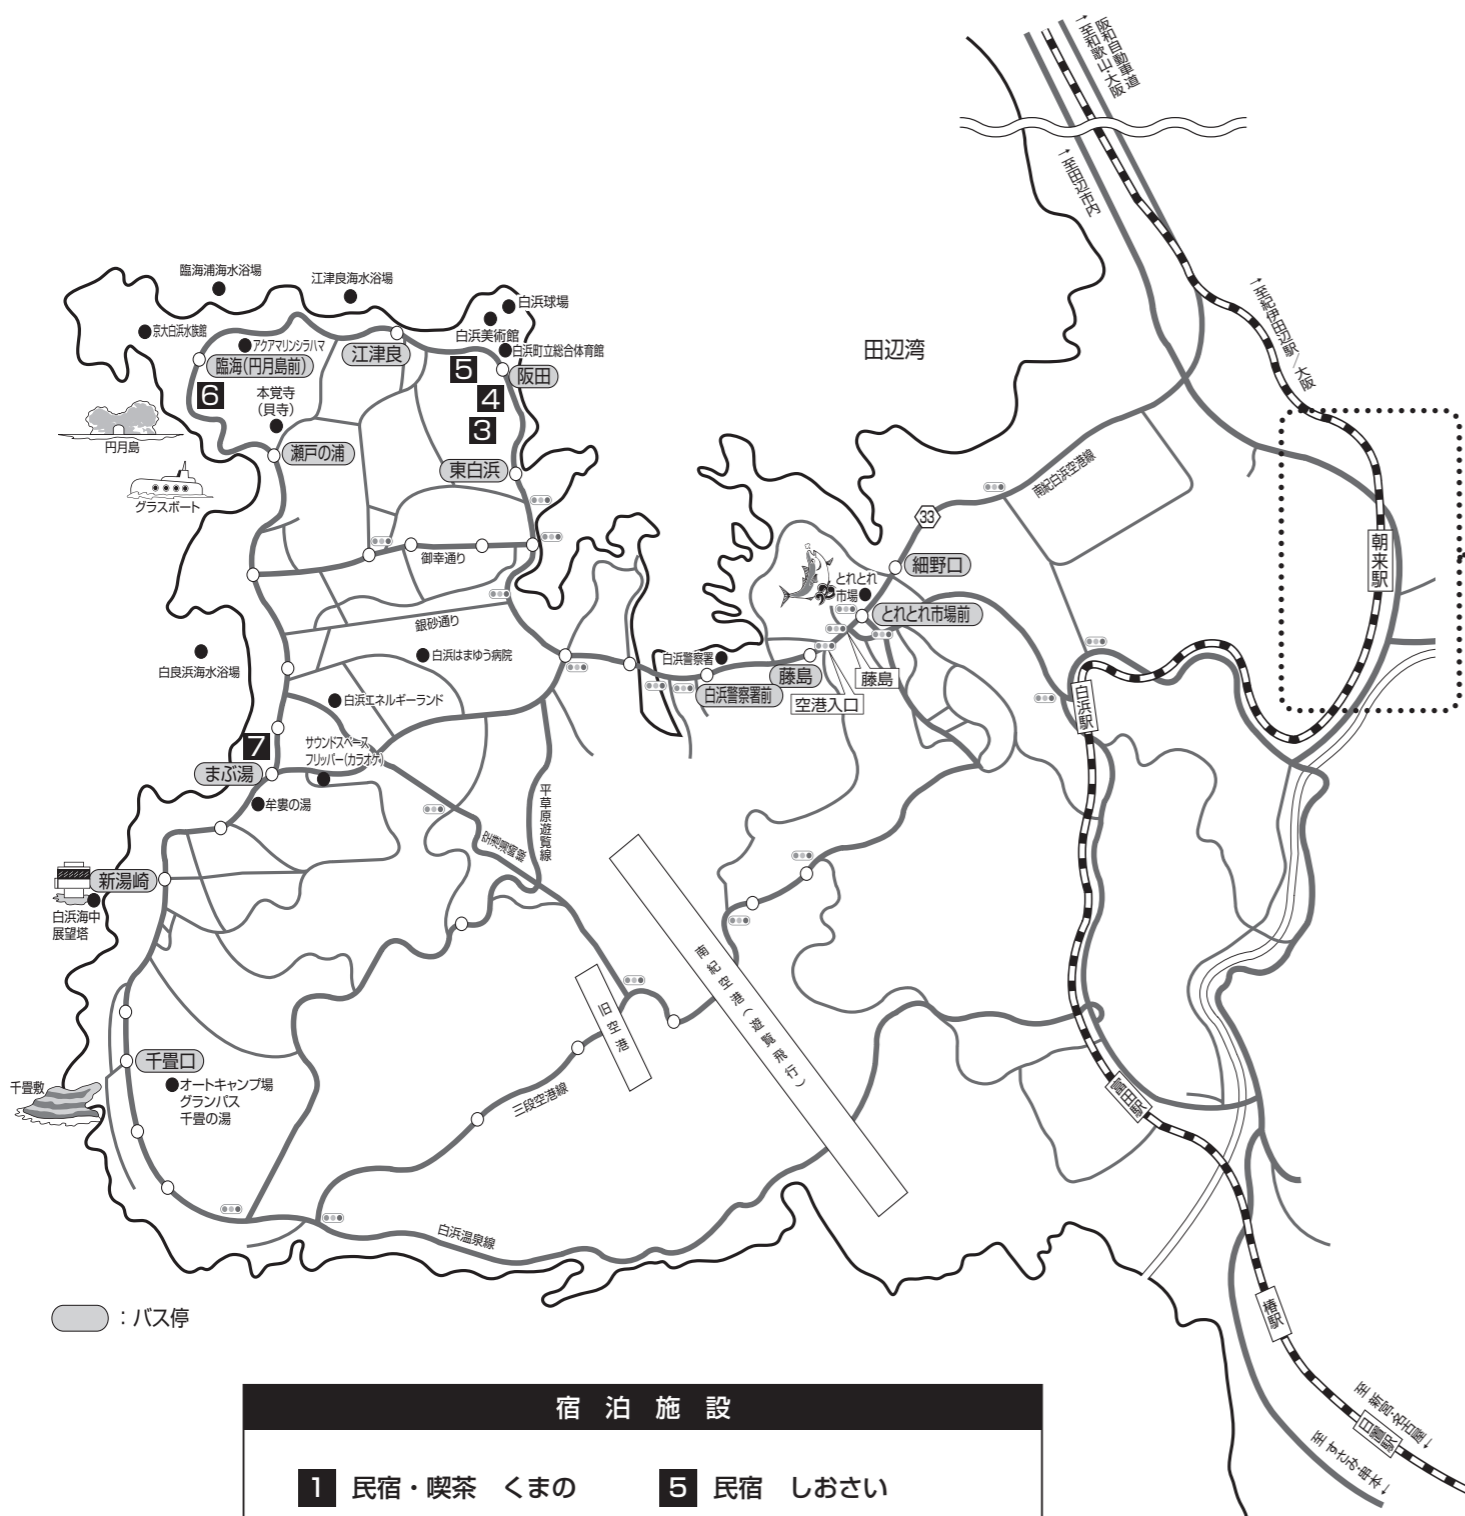

第19回 和歌山CUP ジュニアサッカー大会

大会会場及び宿泊先へのアクセスマップ

○ : バス停

宿泊施設

- | | |
|---------------|-----------|
| 1 民宿・喫茶 くまの | 5 民宿 しおさい |
| 2 朝日リゾートホテル白浜 | 6 民宿 マルキ |
| 3 磯時計 | 7 民宿 ことぶき |
| 4 民宿 サンポート白浜 | |

上富田スポーツセンター 会場案内図