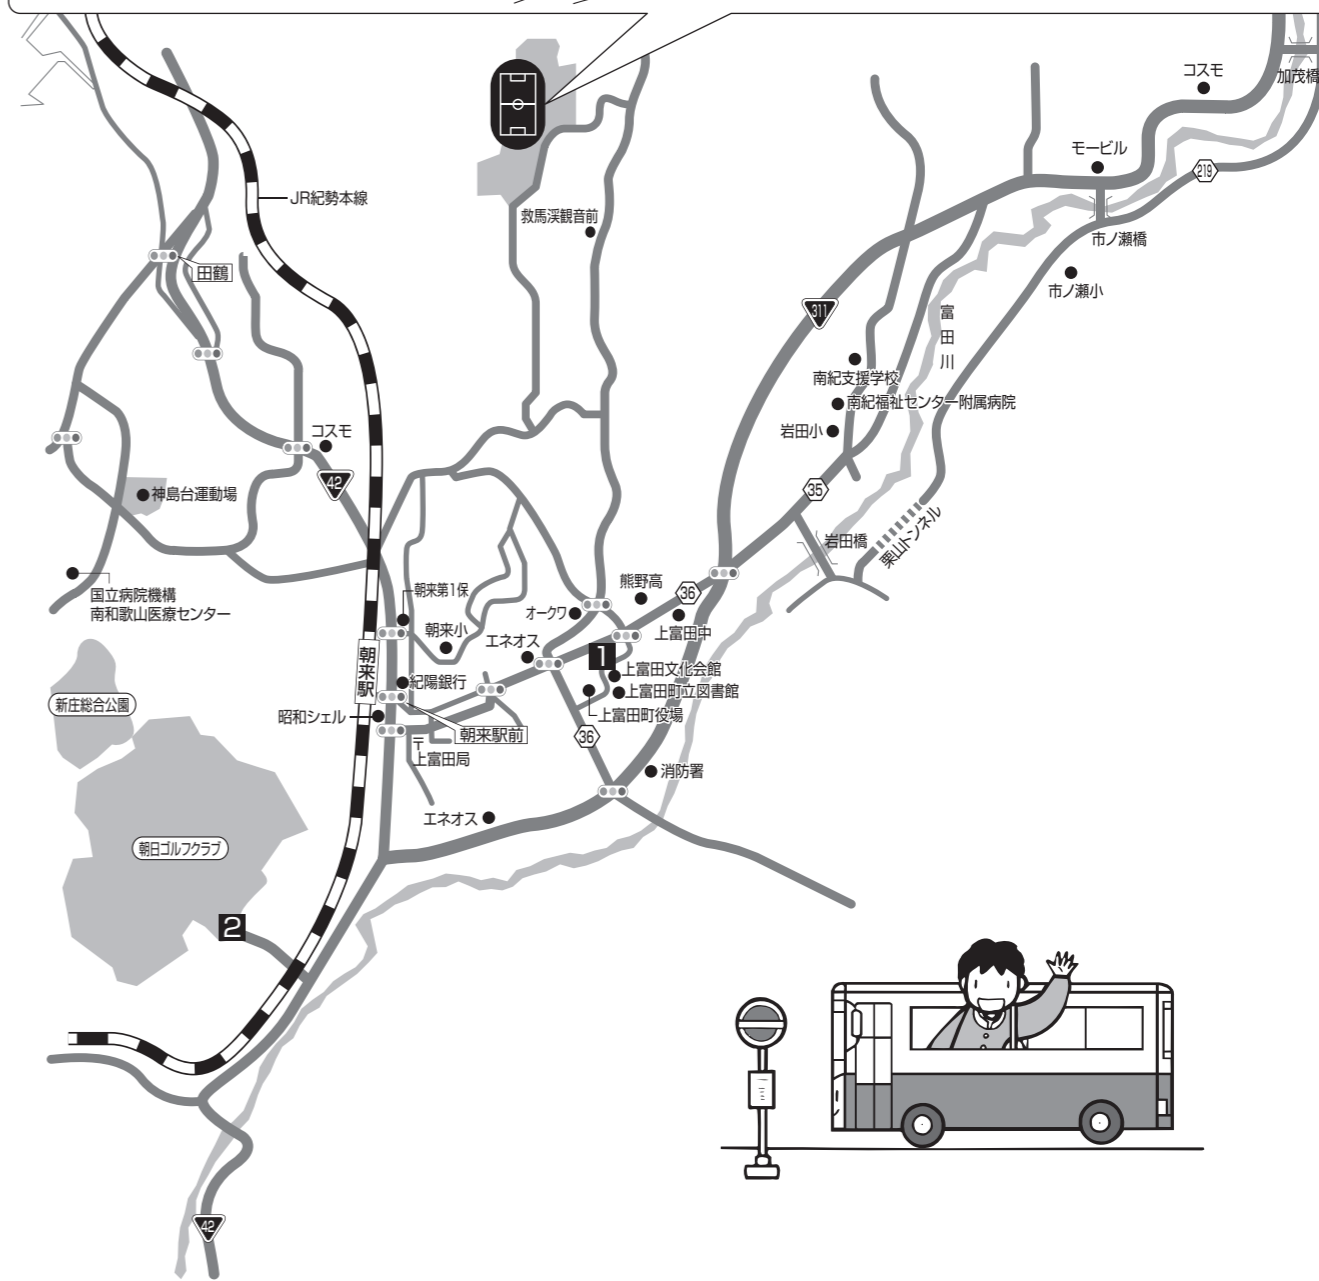

第19回 和歌山CUP ジュニアサッカー大会

大会会場及び宿泊先へのアクセスマップ

○ : バス停

宿泊施設

- | | |
|---------------|-----------|
| 1 民宿・喫茶 くまの | 5 民宿 しおさい |
| 2 朝日リゾートホテル白浜 | 6 民宿 マルキ |
| 3 磯時計 | 7 民宿 ことぶき |
| 4 民宿 サンポート白浜 | |

上富田スポーツセンター 会場案内図