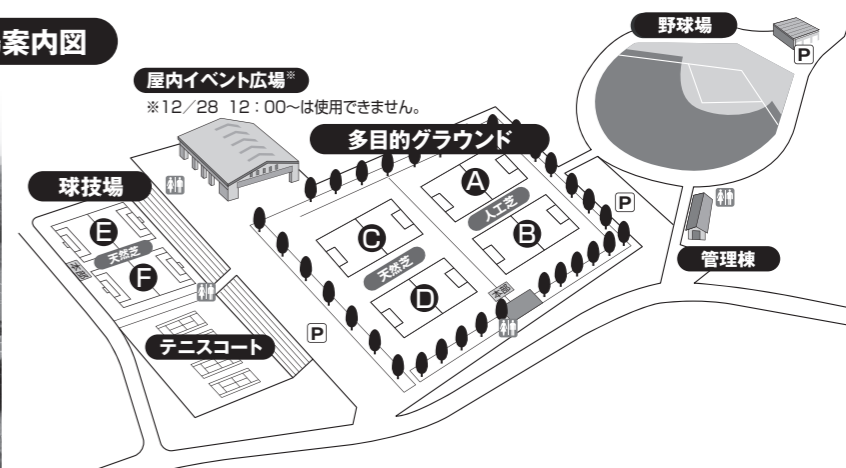

第19回 和歌山CUP ジュニアサッカー大会

大会会場及び宿泊先へのアクセスマップ

○ : バス停

宿泊施設

- | | |
|---------------|-----------|
| 1 民宿・喫茶 くまの | 5 民宿 しおさい |
| 2 朝日リゾートホテル白浜 | 6 民宿 マルキ |
| 3 磯時計 | 7 民宿 ことぶき |
| 4 民宿 サンポート白浜 | |

上富田スポーツセンター 会場案内図

合宿・貸切バスのことならニチレクへ TEL06-6243-3351 <http://www.nichireku.com>