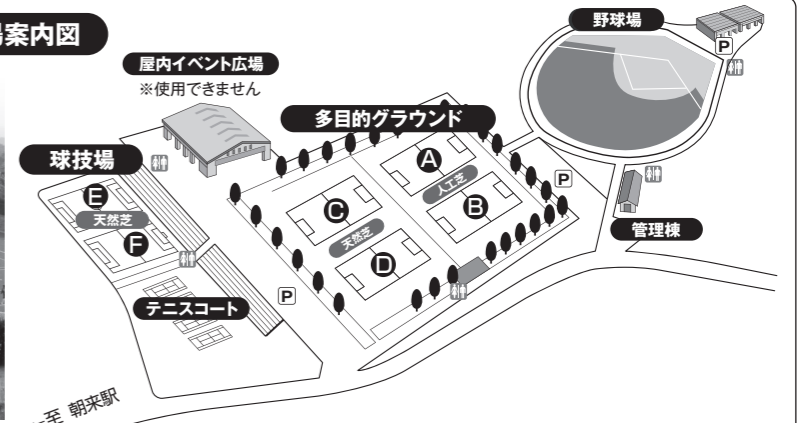

上富田スポーツセンター 会場案内図

合宿・貸切バスのことならニチレクへ TEL06-6243-3351 <http://www.nichireku.com>

ニチレクは、ジュニアサッカーを応援しています。