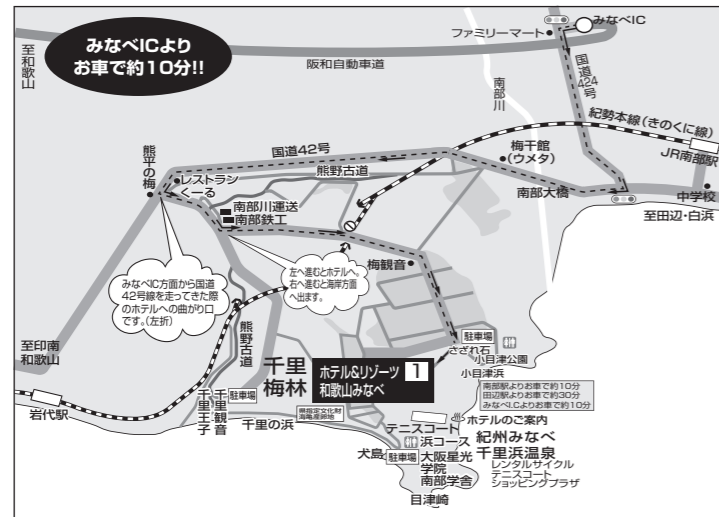

第22回 和歌山CUP ジュニアサッカー大会

大会会場及び宿泊先へのアクセスマップ

宿泊施設

- | | |
|------------------|-------------|
| 1 ホテル&リゾート和歌山みなべ | 2 民宿・喫茶 くまの |
| 3 南紀白浜リゾートホテル | 4 民宿 しおさい |
| 5 マリーナホテル海空 | 6 料理民宿 あづまや |
| 7 民宿 ことぶき | 8 民宿 たつのや |