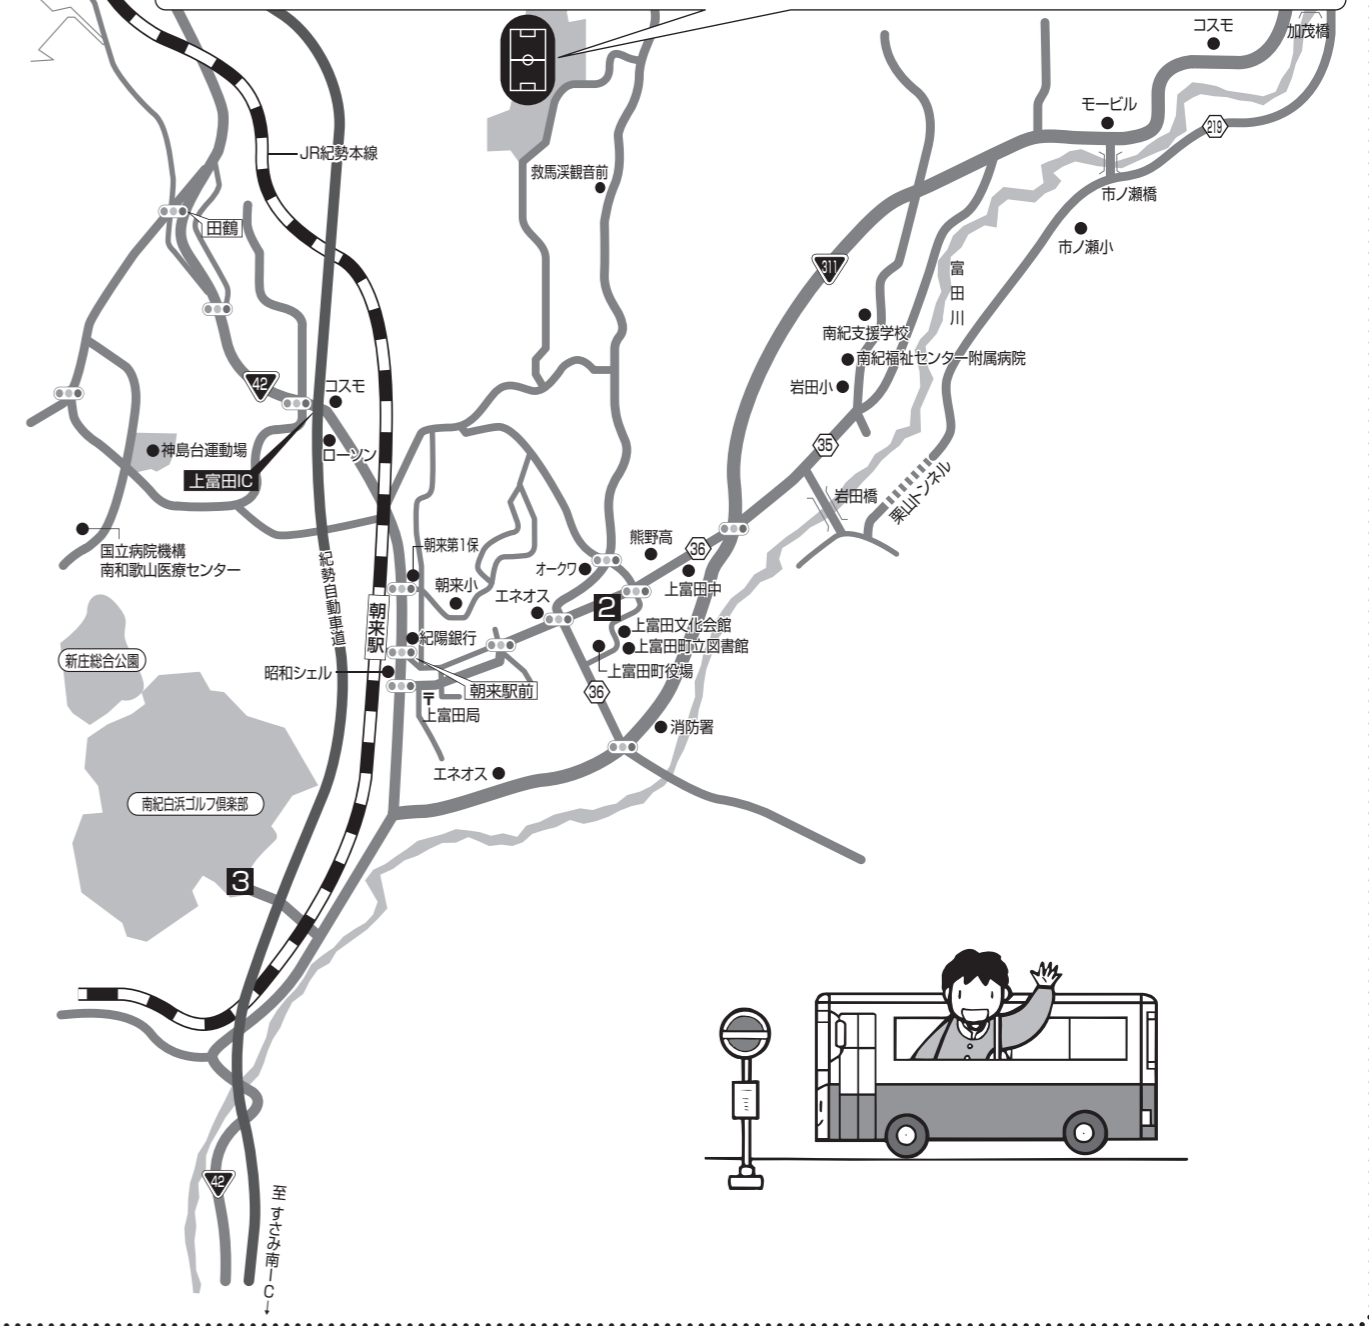

上富田スポーツセンター 会場案内図

合宿・貸切バスのことならニチレクへ TEL06-6243-3351 <http://www.nichireku.com>

ニチレクは、ジュニアサッカーを応援しています。