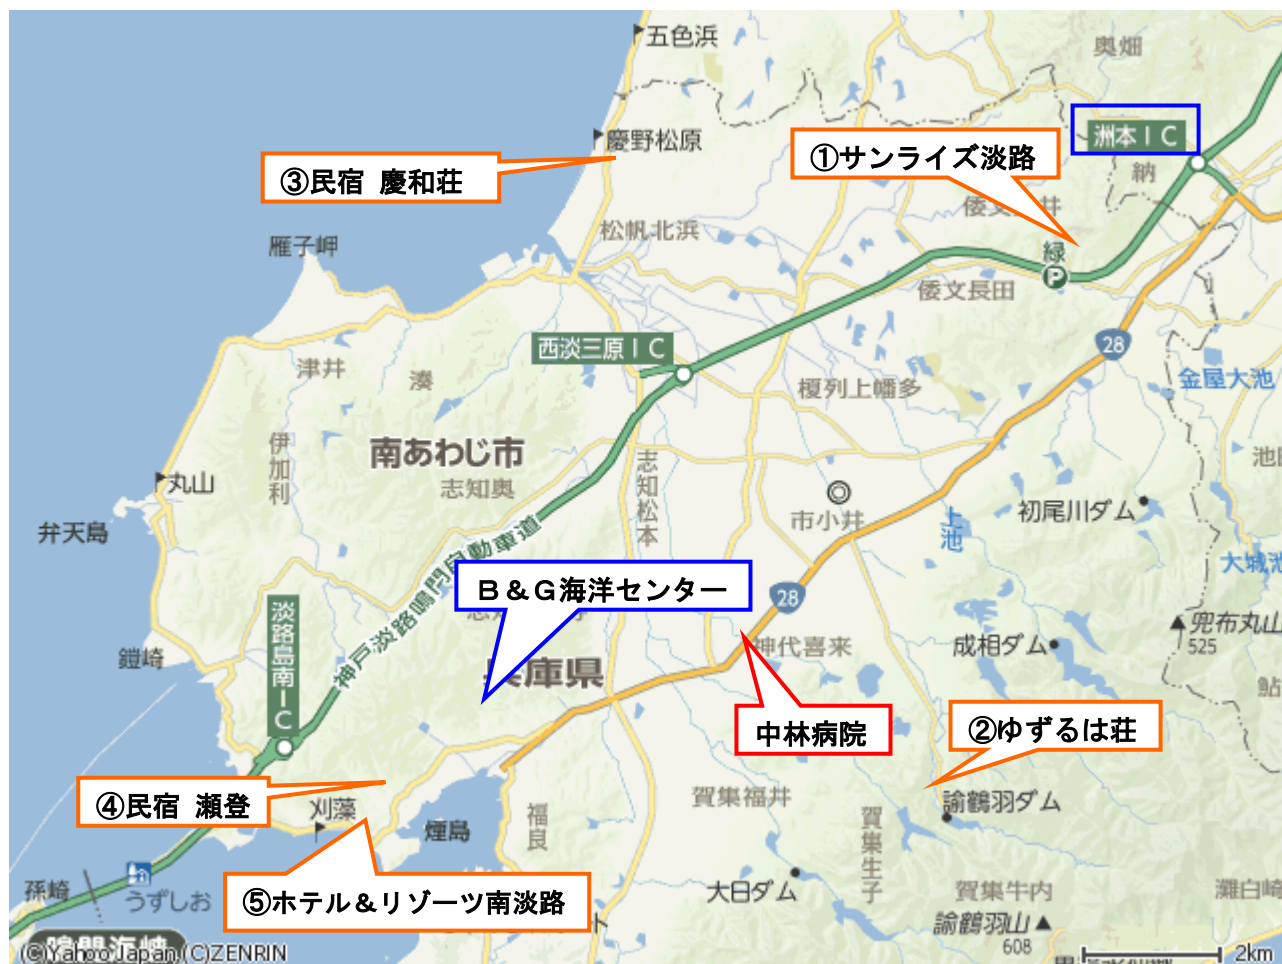

あわじカップ 2019 試合会場・宿泊先

■試合会場

南あわじ市南淡B & G海洋センター（クレー）

兵庫県南あわじ市福良甲 1512-2 TEL:0799-52-2404

■各宿泊先

①サンライズ淡路 (兵庫県南あわじ市広田広田 1466-1) TEL: 0799-45-1411

②ゆずるは荘 (兵庫県南あわじ市神代浦壁 1040-3) TEL: 0799-42-5310

③民宿 慶和荘 (兵庫県南あわじ市松帆慶野 283-1) TEL: 0799-36-2564