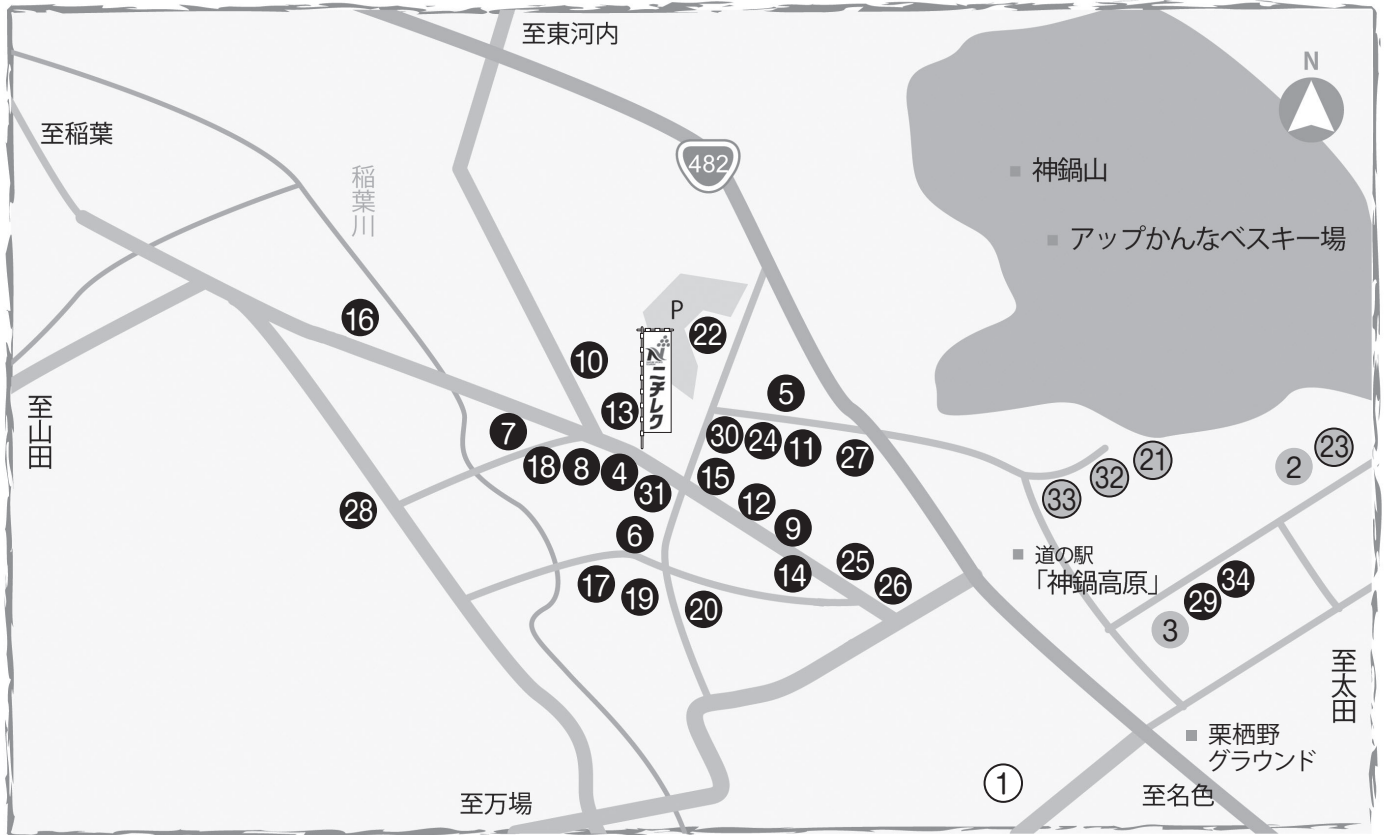

## 名色地区

- |             |               |        |              |                |
|-------------|---------------|--------|--------------|----------------|
| ① 名色ホテル本館   | ② 志んや         | ③ 備前屋  | ④ みつや        | ⑤ 山根屋          |
| ⑥ としや       | ⑦ まつだや        | ⑧ みやま荘 | ⑨ よしのや       | ⑩ 蘇武岳荘(そぶたけそう) |
| ⑪ まつのや      | ⑫ 可愛人屋(かわいとや) | ⑬ いなかや | ⑭ 名色荘(なしきそう) | ⑮ まとばや         |
| ⑯ 生駒屋(いこまや) | ⑰ 高原亭         | ⑱ 雪乃屋  | ⑲ 名色ホテル別館    | ⑳ きぐすりや        |
| ㉑ のりたけ      | ㉒ 権兵衛         | ㉓ 富や   | ㉔ たけや        | ㉕ ときわ野         |
| ㉖ ふる里       | ㉗ ロッチモンブラン    | ㉘ なわて  | ㉙ ゲストハウスアミーゴ |                |

チーム名	学年	宿舎名	電話番号(0796)
北五葉サッカークラブ	6×2	ゲストハウスアミーゴ	21-1230
多田少年サッカークラブ	6	可愛人屋	45-0178
DREAM	6・4	よしのや	45-0373
加古川たんぼぼサッカークラブ	6・4	まつだや	45-0405
武庫ジュニアサッカークラブ	6	名色荘	45-0569
若草少年サッカークラブ	4		
山田サッカースポーツ少年団	6・4	山根屋	45-0790
西神中央フットボールクラブ	6×2	ふる里	45-1058
猪名川フットボールクラブ	6	としや	45-0562
滝野少年サッカークラブ	6	まつのや	45-0261
芥川Jr.ドリームス	6	いなかや	45-0037
大阪市SS2001	4		
高槻桜台フットボールクラブ	6	まとばや	45-0467
別所フットボールクラブ	6	みやま荘	45-0707
平岡北サッカークラブ	6・5・4		
小田フットボールクラブ	6	ロッチモンブラン	45-1144

## 栗栖野地区

● 旅館 ● 民宿 ○ ロッジ ○ ホテル ● ペンション

- |             |               |          |              |        |
|-------------|---------------|----------|--------------|--------|
| ① ブルーリッジホテル | ② のんきPaPaの鳥図鑑 | ③ スリーナウ  | ④ やぶや        | ⑤ 花屋   |
| ⑥ つたや       | ⑦ よねや         | ⑧ 小田垣    | ⑨ こうじや       | ⑩ 中屋   |
| ⑪ 加賀屋       | ⑫ 憩屋          | ⑬ しなのや   | ⑭ 岩倉屋        | ⑮ たばこや |
| ⑯ 田中屋       | ⑰ 双葉屋         | ⑱ 神鍋屋    | ⑲ ふくや        | ⑳ 天龍屋  |
| ㉑ ロッジくっちゃん  | ㉒ 富士屋         | ㉓ ロジアルプス | ㉔ とみや        | ㉕ 寿屋   |
| ㉖ 陽喜        | ㉗ UMEYA       | ㉘ しもね    | ㉙ 白い小屋       | ㉚ ささや  |
| ㉛ おけや       | ㉜ 嘉一郎         | ㉝ ロッチ丸万  | ㉞ グリーンクロスクリス |        |

## 東河内地区

● 旅館 ● 民宿 ○ ロッジ ○ ホテル ● ペンション

- ① おおた
- ② マウントクック
- ③ ナイトピース
- ④ マッキンリー
- ⑤ ログリゾートかんなべ
- ⑥ スモークウッド
- ⑦ 北神鍋荘

チーム名	学年	宿舎名	電話番号(0796)
八幡台ジュニアサッカークラブ	6	北神鍋荘	45-0721