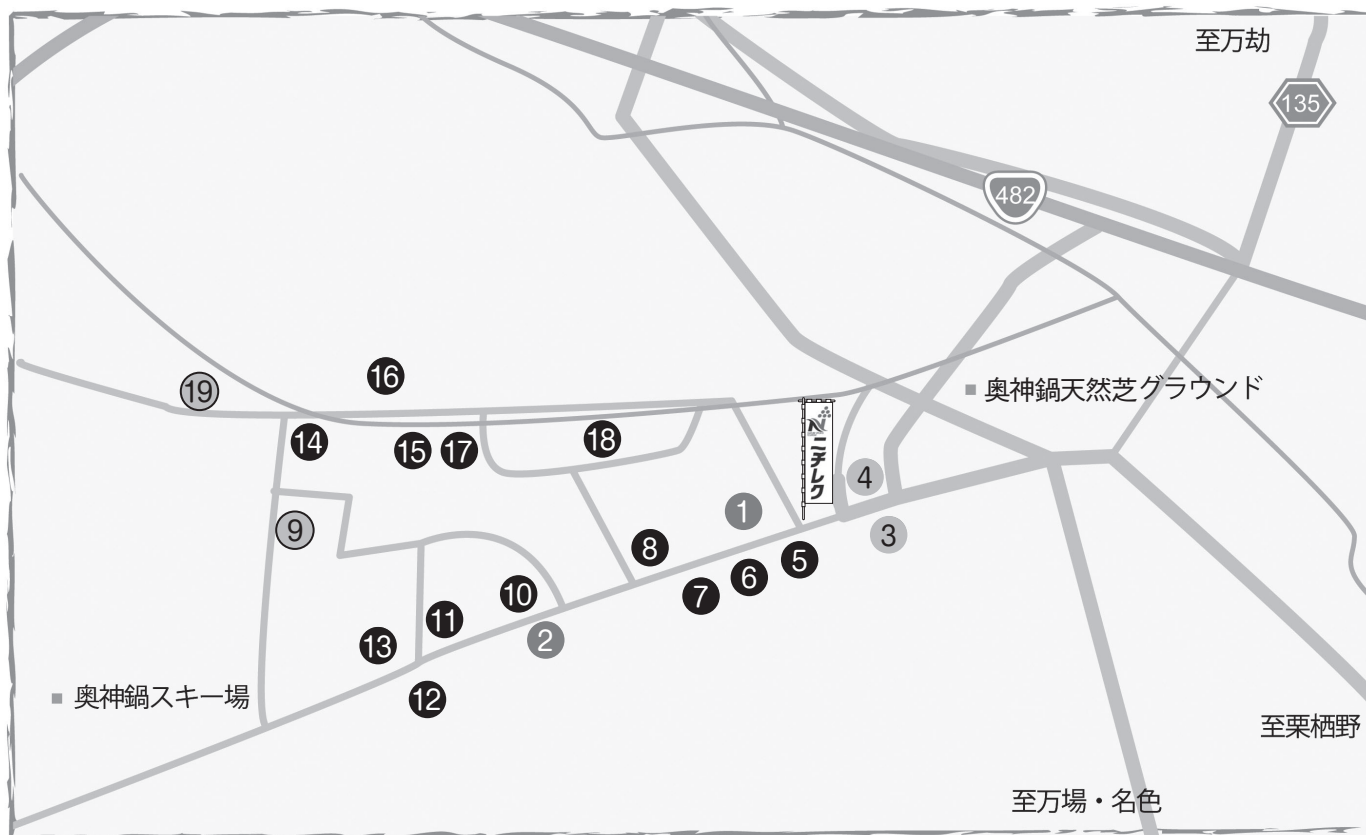

第22回 神鍋ジュニアサッカー サマーカーニバル

山田地区

● 旅館 ● 民宿 ○ ロッジ ○ ホテル ● ペンション

① ニューみちや	② 西村屋	③ アルビレオ	④ スノーランド
⑤ 志方びら	⑥ 井上ハウス	⑦ ゆずや	⑧ 二本松
⑨ ふもとや	⑩ やまき	⑪ 奥神鍋荘	⑫ 大畑家
⑬ マスダハウス	⑭ とらや	⑮ まつや	⑯ 奥神鍋ヒュッテ
⑰ 橋本屋	⑱ 吉野屋	⑲ リッチやまた	

チーム名	学年	宿舎名	電話番号(0796)		
泉大津ジュニアフットボールクラブ	6×2	西村屋	45-0048		
学園フットボールクラブ U-11	5				
江井島イレブン	6×2・4	奥神鍋ヒュッテ	45-0784		
南つつじ少年サッカークラブ	6				
ヨーケンFC神戸	6				
修立キッカーズ	4	ニューみちや	45-0605		
綾部フリーゲンフースバルクラブ	4				
フェリス・オンダ	6				
学園フットボールクラブ-A	6				
リベルテサッカークラブ	6			やまき	45-0631
1.FC Minoh	6			リッチやまた	45-0163