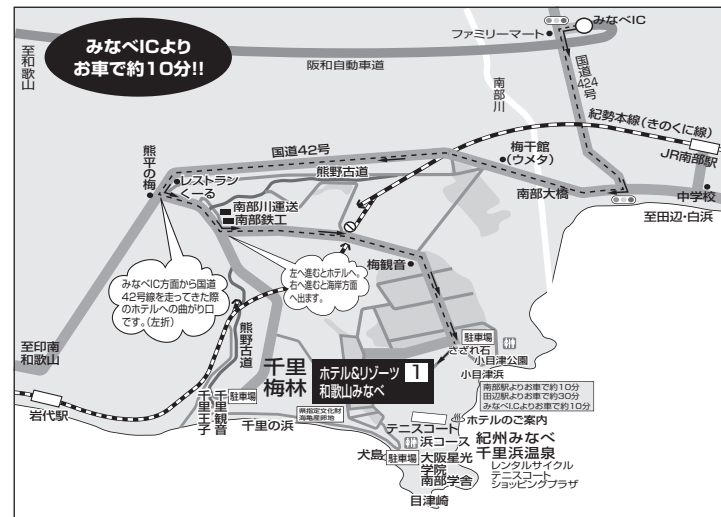

第23回 和歌山CUP ジュニアサッカー大会

大会会場及び宿泊先へのアクセスマップ

宿泊施設

- | | |
|------------------|-------------------|
| 1 ホテル&リゾート和歌山みなべ | 2 民宿・喫茶 くまの |
| 3 南紀白浜リゾートホテル | 4 民宿 しおさい |
| 5 マリーナホテル海空 | 6 料理民宿 あづまや |
| 7 民宿 ことぶき | 8 ベイリリイ国民宿舎 しらゆり荘 |
| 9 料理の宿 民宿さきのや | |

上富田スポーツセンター 会場案内図