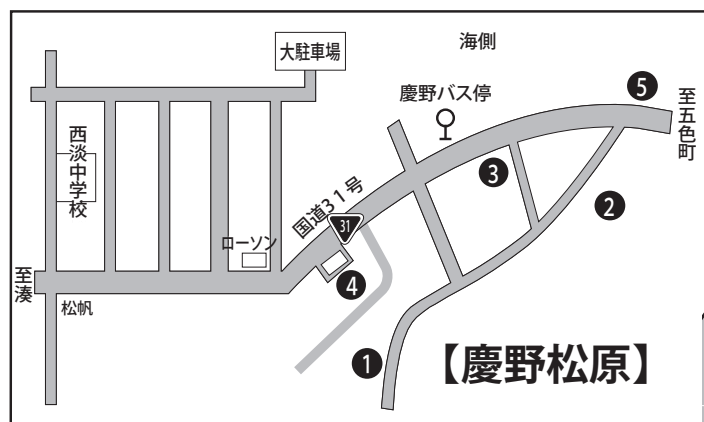

淡路ウインター交流会

【民宿プラン宿泊先】 ※アメニティグッズ(タオル・歯ブラシ等)は揃えておりません。各自ご持参ください。

- ①西岡荘:南あわじ市松帆慶野257-2 (TEL:0799-36-2980)
- ②正治荘:南あわじ市松帆慶野524-1 (TEL:0799-36-3219)
- ③淡路荘:南あわじ市松帆慶野371-3 (TEL:0799-36-3103)
- ④慶和荘:南あわじ市松帆慶野283-1 (TEL:0799-36-2564)
- ⑤小 田:南あわじ市松帆慶野484-1 (TEL:0799-36-2676)
- ⑥ゆずるは荘:南あわじ市神代浦壁1040-3 (TEL 0799-42-5310)

【ホテルプラン宿泊先】 ※アメニティグッズ(タオル・歯ブラシ等)は揃えております。

- ⑦ホテル&リゾート南淡路
南あわじ市福良甲1512-2 (TEL:0799-52-3011)

【試合会場】南あわじ市南淡B & G 海洋センター
南あわじ市福良甲1512-2 (TEL 0799-52-2404)

南淡B&G海洋センター