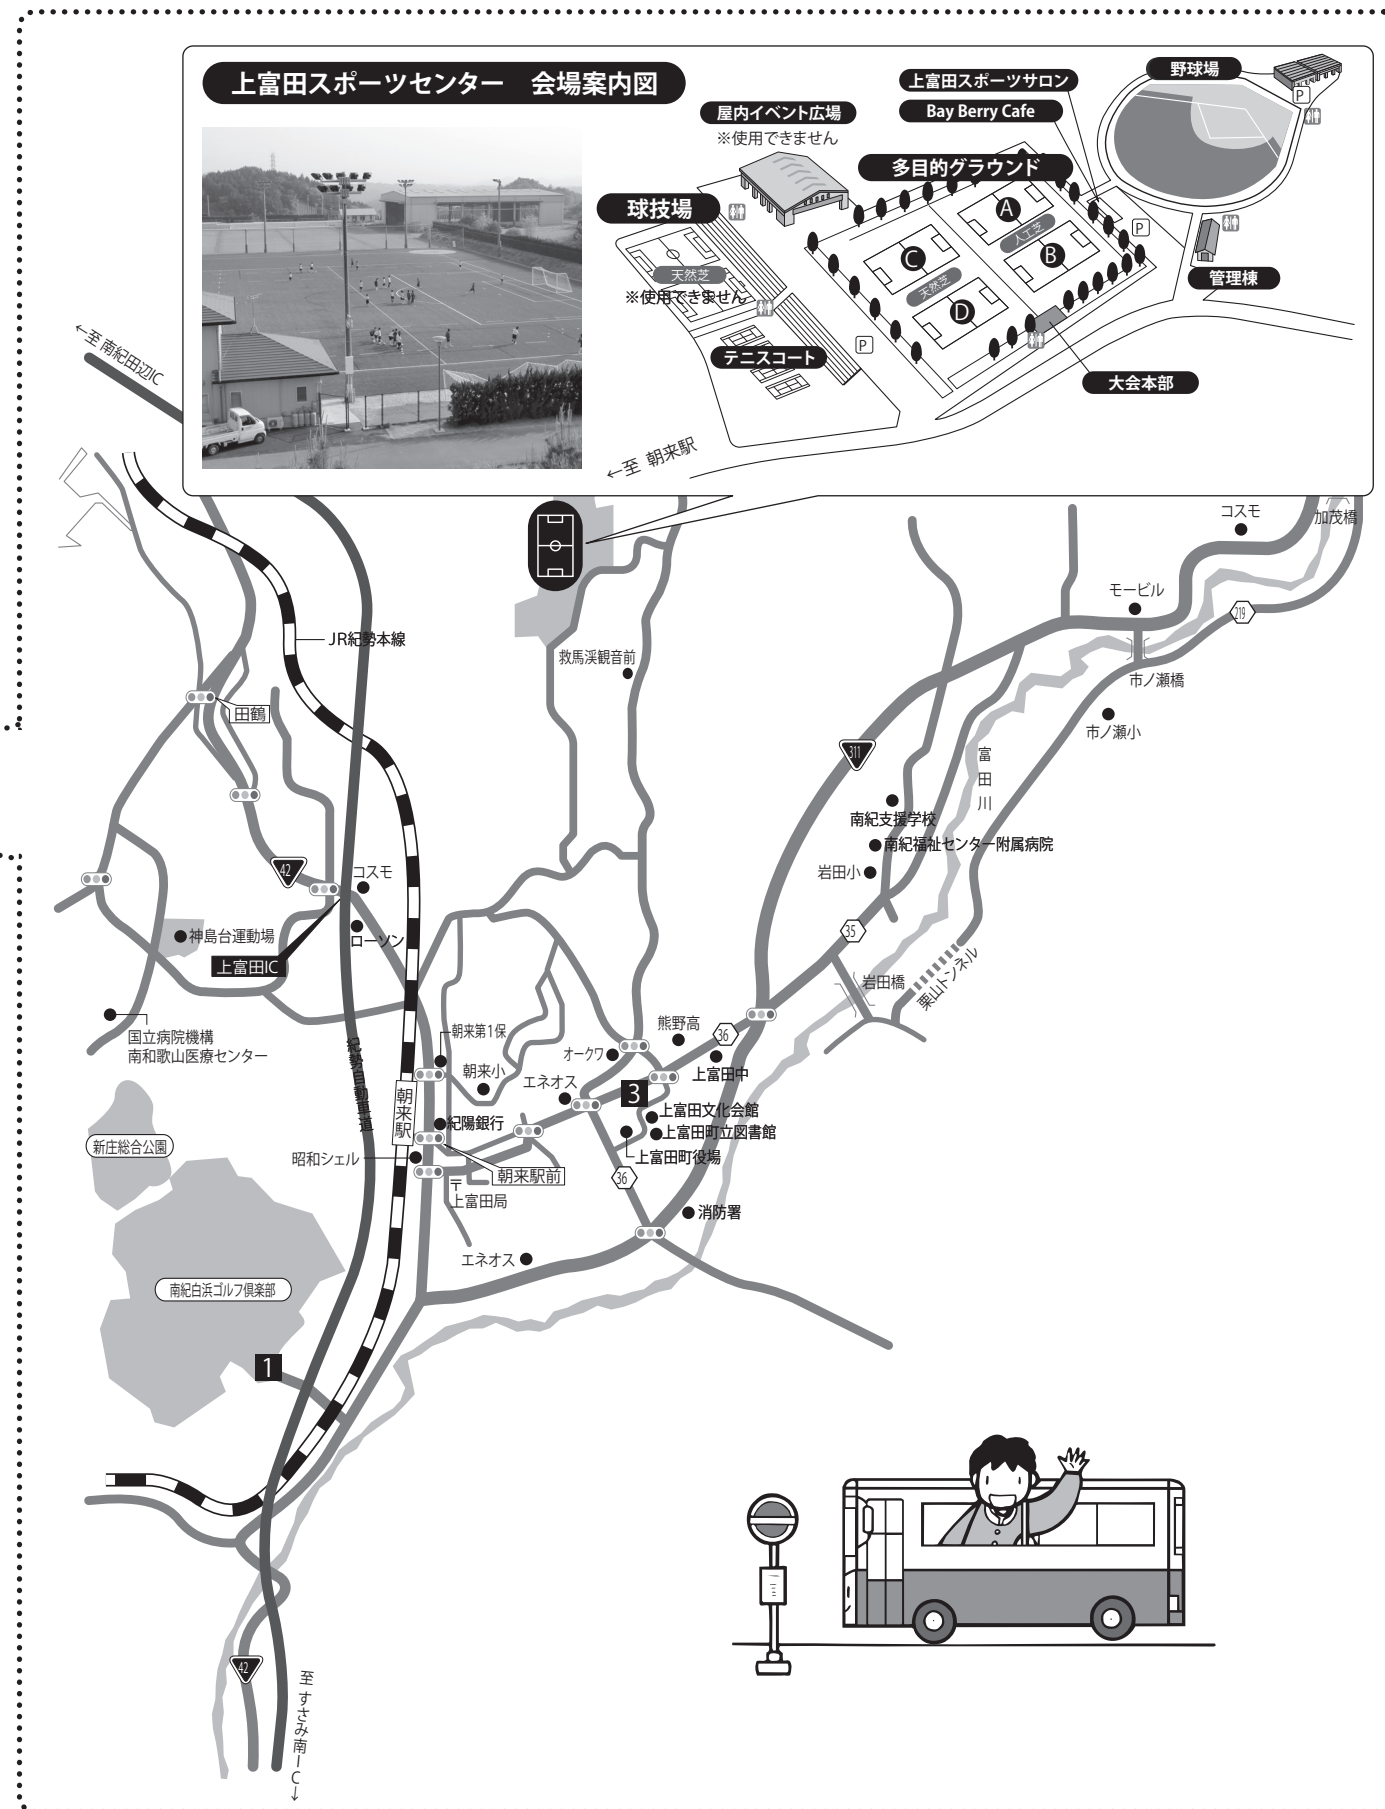

第14回グランド・チャンピオンサッカー大会in和歌山

大会会場及び宿泊先へのアクセスマップ

宿泊施設

- 1 南紀白浜リゾートホテル
- 2 グランパスinn白浜
- 3 民宿・喫茶 くまの

上富田スポーツセンター 会場案内図