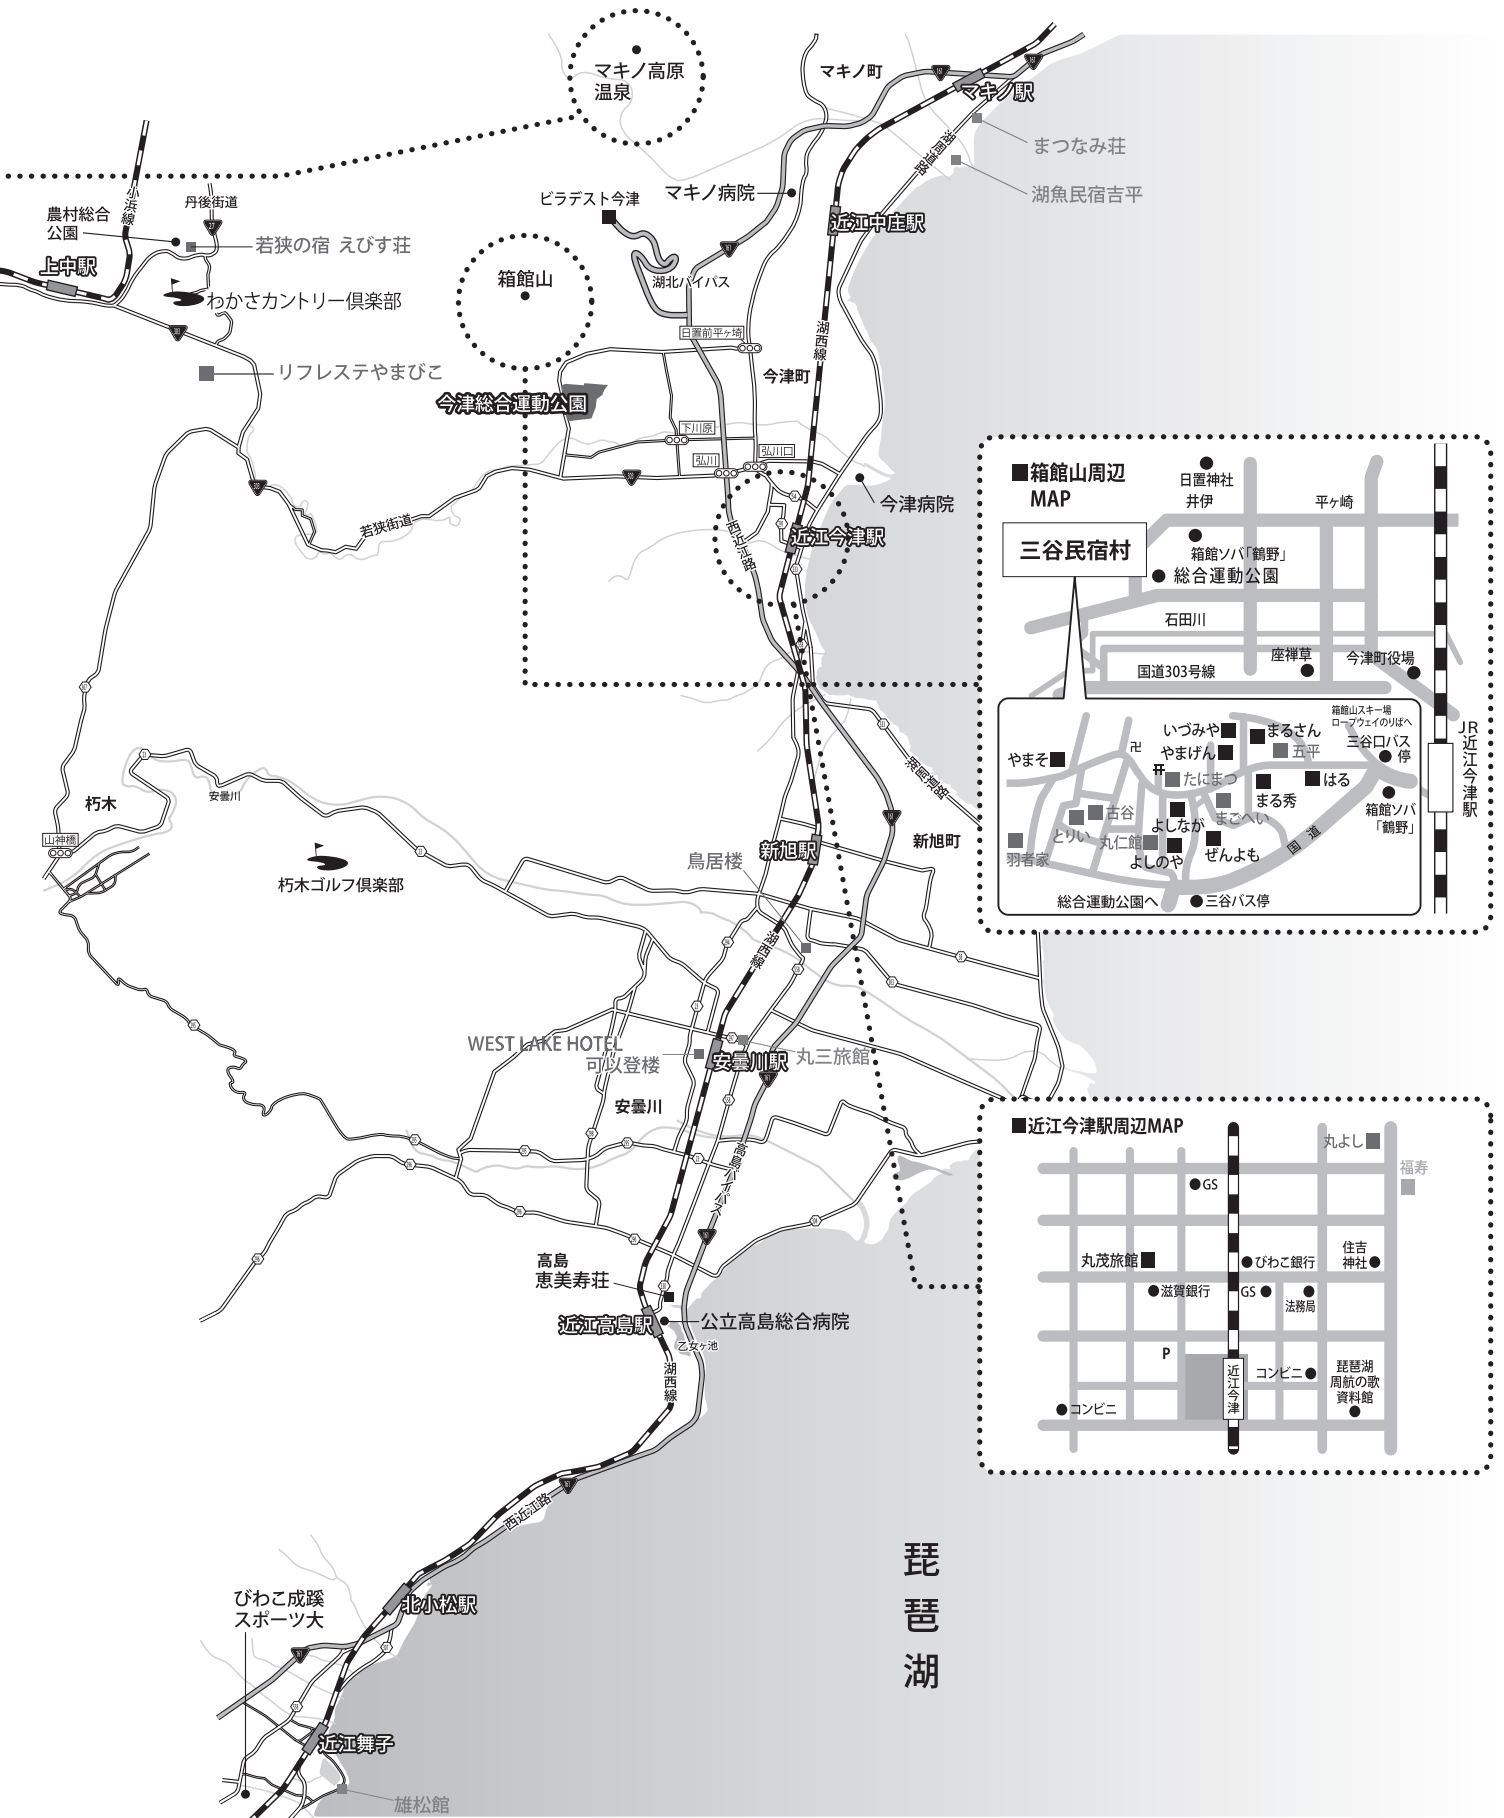

チーム宿泊先一覧

琵琶湖