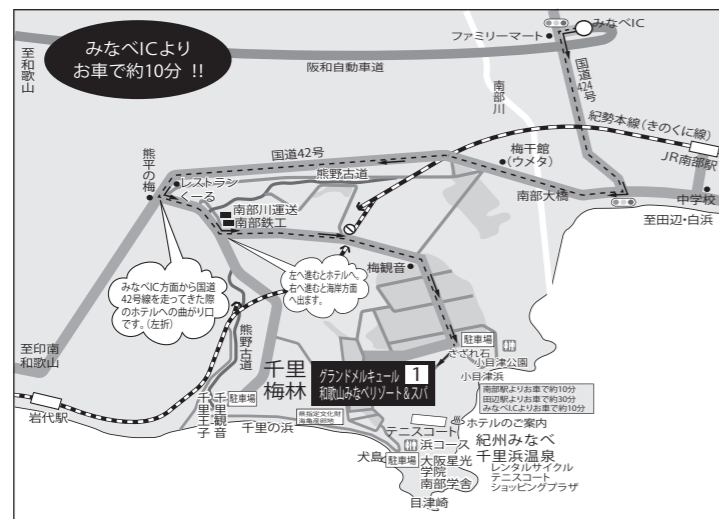

第16回グランド・チャンピオンサッカー大会in和歌山

大会会場及び宿泊先へのアクセスマップ

- 宿泊施設**
- 1 グランドメルキュール和歌山みなべリゾート&スパ
 - 2 民宿・喫茶 くまの
 - 3 南紀白浜リゾートホテル
 - 4 しおさい