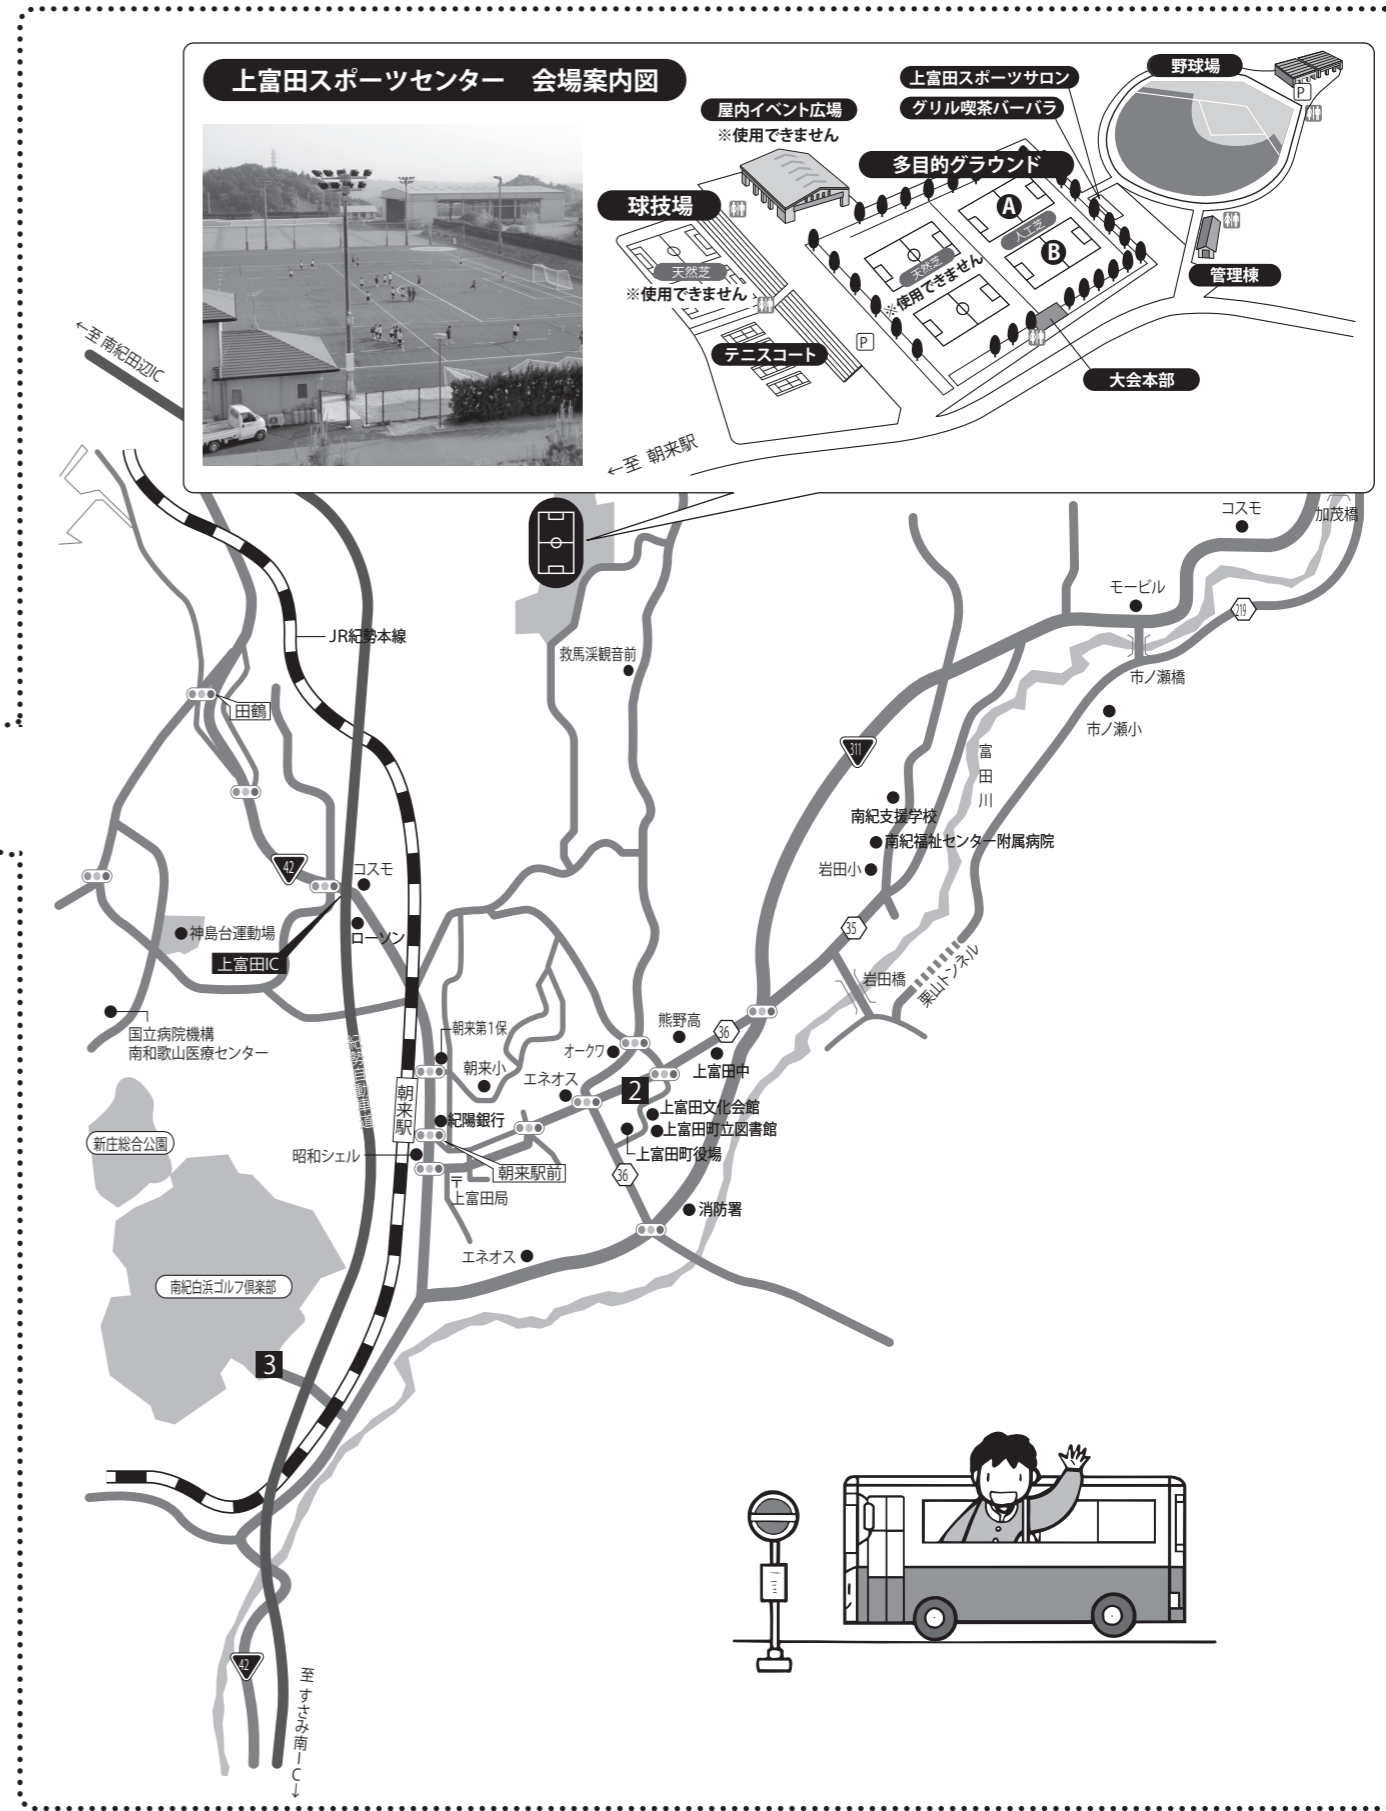

第16回グランド・チャンピオンサッカー大会in和歌山

大会会場及び宿泊先へのアクセスマップ

- 宿泊施設**
- 1 グランドメルキュール和歌山みなべリゾート&スパ
 - 2 民宿・喫茶 くまの
 - 3 南紀白浜リゾートホテル
 - 4 しおさい